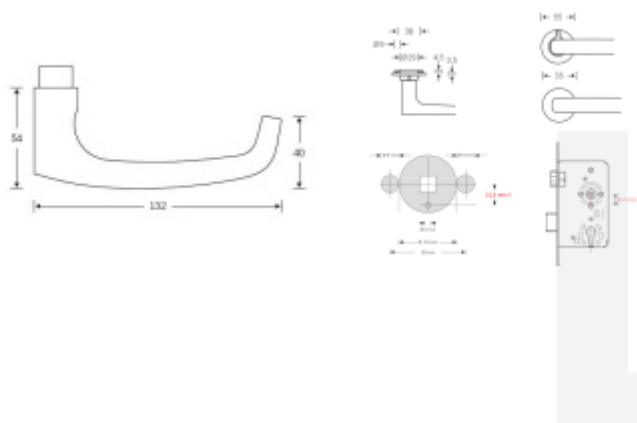

Kování FSB 16 1045 AFL Aluminium Pure, Bez rozety/otvoru pro klíč

FSB

ID produktu: 33755

Domníváme se, že základní tvar naší kliky 1015 byl stvořen v roce 1903 společností nazvanou Wehag. Současná verze je upravena Johannesem Potentem. Klika padne příjemně do ruky, protože nemá žádnou ostrou hranu. Tento model je velmi oblíben v Holandsku. Klika je dostupná v hliníku, nerez a čistém bronzu.

Tato verze kliky 12 1045 vychází z modelu 1015 ale je vhodná i pro použití na panikových dveřích.

Dveřní klika FSB s plochou rozetou a možností integrovaného zamykání.

- Robustní základna z nerezové oceli
- Integrované zamykání má možnost nouzového odemčení z venkovní strany.
- Dvě varianty montáže: zapuštěná nebo povrchová
- Průchozí upevnění skrze dveře z nerezové oceli šrouby M5
- Vrtání otvoru pro kliku, průměr 29 mm
- Intuitivní zamykání jednou rukou
- Kompatibilní se standardními zámky.

Podkladová konstrukce z nerezové oceli zajišťuje vysokou pevnost v tahu.

Testováno na 1 milion provozních cyklů pro standardní model FSB AFL®.

Na objednávku lze dodat v požárním provedení dle EN 1634-1.

Na objednání lze dodat kování vyrobené z hliníku v různých barevných odstínech.

Detaily o povrchových úpravách kování FSB [naleznete zde.](#)

V případě instalace integrovaného zamykání musí mít dveřní zámek průchozí spodní otvor pod ořechem ve vzdálenosti 21,5 mm. (standard DIN a EN)

Bez tohoto otvoru nelze integrované zamykání do dveří instalovat! Detaily viz montážní návod, nebo video.