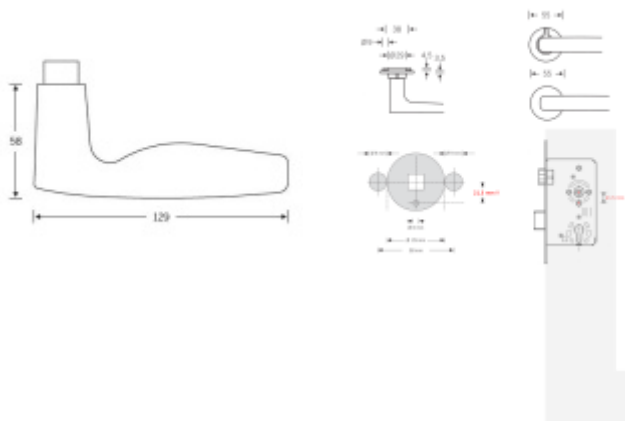

Dveřní klika FSB s plochou rozetou a možností integrovaného zamykání.

- Robustní základna z nerezové oceli
- Integrované zamykání má možnost nouzového odemčení z venkovní strany.
- Dvě varianty montáže: zapuštěná nebo povrchová
- Průchozí upevnění skrze dveře z nerezové oceli šrouby M5
- Vrtání otvoru pro kliku, průměr 29 mm
- Intuitivní zamykání jednou rukou
- Kompatibilní se standardními zámky.

Na objednání lze dodat kování vyrobené z hliníku v různých barevných odstínech.

Detaily o povrchových úpravách kování FSB [naleznete zde.](#)

**V případě instalace integrovaného zamykání musí mít dveřní zámek průchozí spodní otvor pod ořechem ve vzdálenosti 21,5 mm. (standard DIN a EN)**

**Bez tohoto otvoru nelze integrované zamykání do dveří instalovat! Detaily viz montážní návod, nebo video.**