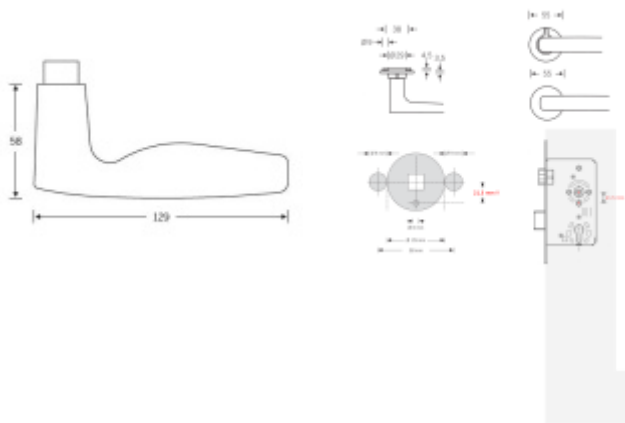

Dveřní klika FSB s plochou rozetou a možností integrovaného zamykání.

- Robustní základna z nerezové oceli
- Integrované zamykání má možnost nouzového odemčení z venkovní strany.
- Dvě varianty montáže: zapuštěná nebo povrchová
- Průchozí upevnění skrze dveře z nerezové oceli šrouby M5
- Vrtání otvoru pro kliku, průměr 29 mm
- Intuitivní zamykání jednou rukou
- Kompatibilní se standardními zámky.

Na objednání lze dodat kování vyrobené z hliníku v různých barevných odstínech.

Detaily o povrchových úpravách kování FSB [naleznete zde.](#)

**V případě instalace integrovaného zamykání musí mít dveřní zámek průchozí spodní otvor pod ořechem ve vzdálenosti 21,5 mm. (standard DIN a EN)**

**Bez tohoto otvoru nelze integrované zamykání do dveří instalovat! Detaily viz montážní návod, nebo video.**