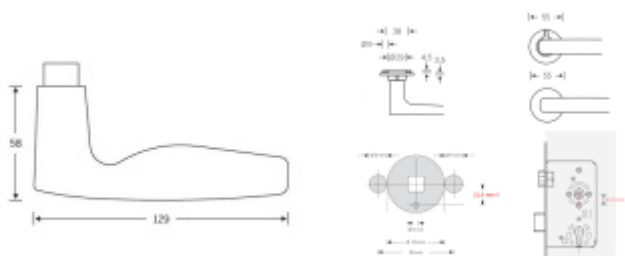

Kování FSB 16 1058 AFL Nerez kartáčovaná, Bez rozety/otvoru pro klíč

FSB

ID produktu: 33764

Design: Johannes Potente

Model FSB 1058 je oblíbený model Johannes Potenteho. Tento model vznikl upravením designu modelu FSB 1051. Také tento model FSB 1058 je součástí stálé expozice designu v MoMA's New York. Dostupné jsou varianty v hliníku a nerez.

Dveřní klika FSB s plochou rozetou a možností integrovaného zamykání.

- Robustní základna z nerezové oceli
- Integrované zamykání má možnost nouzového odemčení z venkovní strany.
- Dvě varianty montáže: zapuštěná nebo povrchová
- Průchozí upevnění skrze dveře z nerezové oceli šrouby M5
- Vrtání otvoru pro kliku, průměr 29 mm
- Intuitivní zamykání jednou rukou
- Kompatibilní se standardními zámky.

Podkladová konstrukce z nerezové oceli zajišťuje vysokou pevnost v tahu.

Testováno na 1 milion provozních cyklů pro standardní model FSB AFL®.

Na objednávku lze dodat v požárním provedení dle EN 1634-1.

Na objednání lze dodat kování vyrobené z hliníku v různých barevných odstínech.

Detaily o povrchových úpravách kování FSB [naleznete zde](#).

V případě instalace integrovaného zamykání musí mít dveřní zámek průchozí spodní otvor pod ořechem ve vzdálenosti 21,5 mm. (standard DIN a EN)

Bez tohoto otvoru nelze integrované zamykání do dveří instalovat! Detaily viz montážní návod, nebo video.