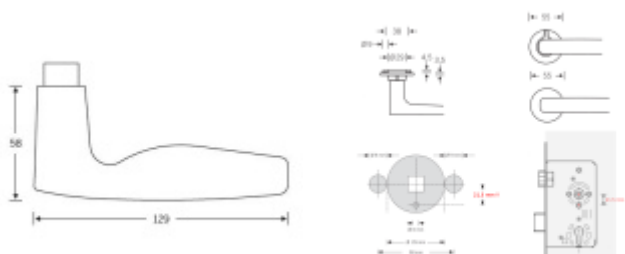

Kování FSB 16 1058 AFL Aluminium Pure, Bez rozety/otvoru pro klíč

FSB

ID produktu: 33768

Design: Johannes Potente

Model FSB 1058 je oblíbený model Johannes Potenteho. Tento model vznikl upravením designu modelu FSB 1051. Také tento model FSB 1058 je součástí stálé expozice designu v MoMA's New York. Dostupné jsou varianty v hliníku a nerezí.

Dveřní klika FSB s plochou rozetou a možností integrovaného zamykání.

- Robustní základna z nerezové oceli
- Integrované zamykání má možnost nouzového odemčení z venkovní strany.
- Dvě varianty montáže: zapuštěná nebo povrchová
- Průchozí upevnění skrze dveře z nerezové oceli šrouby M5
- Vrtání otvoru pro kliku, průměr 29 mm
- Intuitivní zamykání jednou rukou
- Kompatibilní se standardními zámky.

Podkladová konstrukce z nerezové oceli zajišťuje vysokou pevnost v tahu.

Testováno na 1 milion provozních cyklů pro standardní model FSB AFL®.

Na objednávku lze dodat v požárním provedení dle EN 1634-1.

Na objednání lze dodat kování vyrobené z hliníku v různých barevných odstínech.

Detaily o povrchových úpravách kování FSB [naleznete zde](#).

V případě instalace integrovaného zamykání musí mít dveřní zámek průchozí spodní otvor pod ořechem ve vzdálenosti 21,5 mm. (standard DIN a EN)

Bez tohoto otvoru nelze integrované zamykání do dveří instalovat! Detaily viz montážní návod, nebo video.