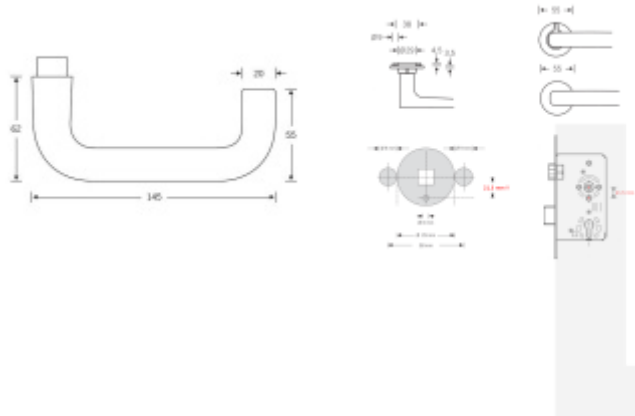

Dveřní klika FSB s plochou rozetou a možností integrovaného zamykání.

- Robustní základna z nerezové oceli
- Integrované zamykání má možnost nouzového odemčení z venkovní strany.
- Dvě varianty montáže: zapuštěná nebo povrchová
- Průchozí upevnění skrze dveře z nerezové oceli šrouby M5
- Vrtání otvoru pro kliku, průměr 29 mm
- Intuitivní zamykání jednou rukou
- Kompatibilní se standardními zámky.

Na objednání lze dodat kování vyrobené z hliníku v různých barevných odstínech.

Detaily o povrchových úpravách kování FSB [naleznete zde.](#)

V případě instalace integrovaného zamykání musí mít dveřní zámek průchozí spodní otvor pod ořechem ve vzdálenosti 21,5 mm. (standard DIN a EN)