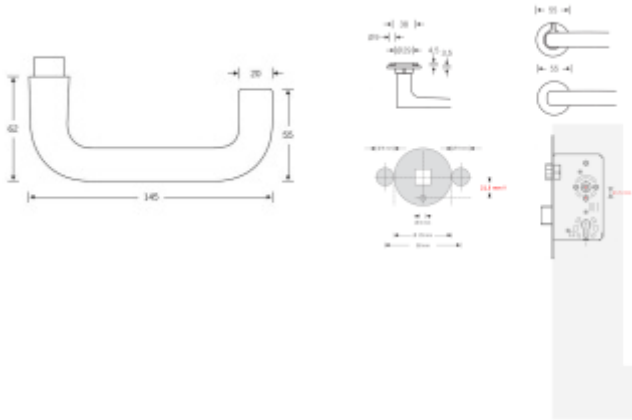

Dveřní klika FSB s plochou rozetou a možností integrovaného zamykání.

- Robustní základna z nerezové oceli
- Integrované zamykání má možnost nouzového odemčení z venkovní strany.
- Dvě varianty montáže: zapuštěná nebo povrchová
- Průchozí upevnění skrze dveře z nerezové oceli šrouby M5
- Vrtání otvoru pro kliku, průměr 29 mm
- Intuitivní zamykání jednou rukou
- Kompatibilní se standardními zámky.