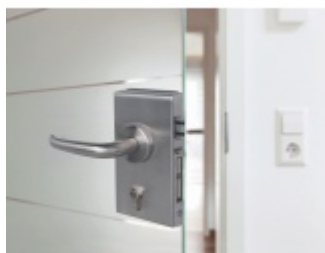

ÜLOCK-B glass BL- elektromechanický zámek pro skleněné dveře

Bezdrátový elektromechanický zámek na baterie pro celoskleněné dveře.

Varianta s BL připojením a administrací v aplikaci Ücontrol umožňuje jednoduchý bezdrátový provoz a ovládání mnoha bateriovými zařízeními.

Hlavní přednosti zámku ÜLOCK:

- Zámek je kompatibilní s ovládacími prvky BL (čtečka otisků, klávesnice, dálkový ovladač, face ID)
- Provoz na standardní AAA baterii a bezdrátové ovládání nevyžaduje instalaci kabeláže
- Zámek je dodán včetně nerezového štítku pro jednoduchou montáž přímo na sklo.
- Panikové provedení na vnitřní straně zámku
- Samozamykácí funkce jako standard
- Backset 55 mm
- Rozteč 72 mm

Možnosti ovládání bezdrátového zámku Ülock-B Glass na skleněných dveřích:

Díky jednoduché administraci a nastavení v aplikaci **Ücontrol** můžete tento zámek ovládat celou řadou zařízení která jsou také na baterii.

V základní nabídce jsou čtečka otisku prstů, číselná klávesnice, Face ID, dálkový ovladač, případně smart home interface pro komunikaci se zařízeními jiných výrobců.

Přehled kompatibilních produktů [naleznete zde.](#)

Všechny aktuálně dostupné varianty ovládání elektronického zámku včetně detailního popisu naleznete v přísušenství produktu.