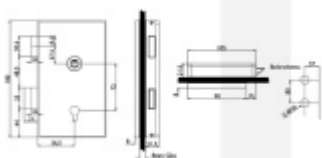

ÜLOCK-B glass BL- elektromechanický zámek pro skleněné dveře

Bezdrátový elektromechanický zámek na baterie pro celoskleněné dveře.

Varianta s BL připojením a administrací v aplikaci Ücontrol umožňuje jednoduchý bezdrátový provoz a ovládání mnoha bateriovými zařízeními.

Hlavní přednosti zámku ÜLOCK:

- Zámek je kompatibilní s ovládacími prvky BL (čtečka otisků, klávesnice, dálkový ovladač, face ID)
- Provoz na standardní AAA baterii a bezdrátové ovládání nevyžaduje instalaci kabeláže
- Zámek je dodán včetně nerezového štítku pro jednoduchou montáž přímo na sklo.
- Panikové provedení na vnitřní straně zámku
- Samozamykácí funkce jako standard
- Backset 55 mm
- Rozteč 72 mm

Možnosti ovládání bezdrátového zámku Ülock-B Glass na skleněných dveřích:

Díky jednoduché administraci a nastavení v aplikaci **Ücontrol** můžete tento zámek ovládat celou řadou zařízení která jsou také na baterii.

V základní nabídce jsou čtečka otisku prstů, číselná klávesnice, Face ID, dálkový ovladač, případně smart home interface pro komunikaci se zařízeními jiných výrobců.

Přehled kompatibilních produktů [naleznete zde.](#)

Všechny aktuálně dostupné varianty ovládání elektronického zámku včetně detailního popisu naleznete v přísušenství produktu.