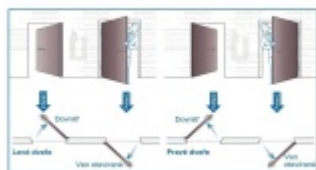

ÜLOCK-B glass BL- elektromechanický zámek pro skleněné dveře

Bezdrátový elektromechanický zámek na baterie pro celoskleněné dveře.

Varianta s BL připojením a administrací v aplikaci Ücontrol umožňuje jednoduchý bezdrátový provoz a ovládání mnoha bateriovými zařízeními.

Hlavní přednosti zámku ÜLOCK:

- Zámek je kompatibilní s ovládacími prvky BL (čtečka otisků, klávesnice, dálkový ovladač, face ID)
- Provoz na standardní AAA baterii a bezdrátové ovládání nevyžaduje instalaci kabeláže
- Zámek je dodán včetně nerezového štítku pro jednoduchou montáž přímo na sklo.
- Panikové provedení na vnitřní straně zámku
- Samozamykácí funkce jako standard
- Backset 55 mm
- Rozteč 72 mm

Možnosti ovládání bezdrátového zámku Ülock-B Glass na skleněných dveřích:

Díky jednoduché administraci a nastavení v aplikaci **Ücontrol** můžete tento zámek ovládat celou řadou zařízení která jsou také na baterii.

V základní nabídce jsou čtečka otisku prstů, číselná klávesnice, Face ID, dálkový ovladač, případně smart home interface pro komunikaci se zařízeními jiných výrobců.

Přehled kompatibilních produktů [naleznete zde](#).

Všechny aktuálně dostupné varianty ovládání elektronického zámku včetně detailního popisu naleznete v přísušenství produktu.