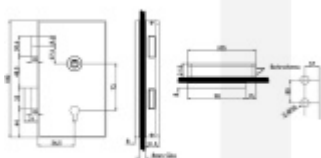

ÜLOCK-B glass BL- elektromechanický zámek pro skleněné dveře

Bezdrátový elektromechanický zámek na baterie pro celoskleněné dveře.

Varianta s BL připojením a administrací v aplikaci Ücontrol umožňuje jednoduchý bezdrátový provoz a ovládání mnoha bateriovými zařízeními.

Hlavní přednosti zámku ÜLOCK:

- Zámek je kompatibilní s ovládacími prvky BL (čtečka otisků, klávesnice, dálkový ovladač, face ID)
- Provoz na standardní AAA baterii a bezdrátové ovládání nevyžaduje instalaci kabeláže
- Zámek je dodán včetně nerezového štítku pro jednoduchou montáž přímo na sklo.
- Panikové provedení na vnitřní straně zámku
- Samozamykácí funkce jako standard
- Backset 55 mm
- Rozteč 72 mm

Možnosti ovládání bezdrátového zámku Ülock-B Glass na skleněných dveřích:

Díky jednoduché administraci a nastavení v aplikaci **Ücontrol** můžete tento zámek ovládat celou řadou zařízení která jsou také na baterii.

V základní nabídce jsou čtečka otisku prstů, číselná klávesnice, Face ID, dálkový ovladač, případně smart home interface pro komunikaci se zařízeními jiných výrobců.

Přehled kompatibilních produktů [naleznete zde](#).

Všechny aktuálně dostupné varianty ovládání elektronického zámku včetně detailního popisu naleznete v přísušenství produktu.