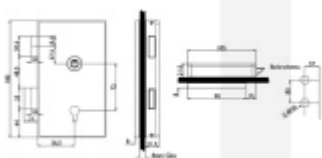

Produktový list

platný k 5. 6. 2026

luxusnikovani.cz
DELIVERED BY EFB

ÜLOCK-B glass BL- elektromechanický zámek pro skleněné dveře Levé dovnitř otevírané

ID produktu: 33825

Bezdrátový elektromechanický zámek na baterie pro celoskleněné dveře.

Varianta s BL připojením a administrací v aplikaci Ücontrol umožňuje jednoduchý bezdrátový provoz a ovládání mnoha bateriovými zařízeními.

Hlavní přednosti zámku ÜLOCK:

- Zámek je kompatibilní s ovládacími prvky BL (čtečka otisků, klávesnice, dálkový ovladač, face ID)
- Provoz na standardní AAA baterii a bezdrátové ovládání nevyžaduje instalaci kabeláže
- Zámek je dodán včetně nerezového štítku pro jednoduchou montáž přímo na sklo.
- Panikové provedení na vnitřní straně zámku
- Samozamykácí funkce jako standard
- Backset 55 mm
- Rozteč 72 mm

Možnosti ovládání bezdrátového zámku Ülock-B Glass na skleněných dveřích:

Díky jednoduché administraci a nastavení v aplikaci [Ücontrol](#) můžete tento zámek ovládat celou řadou zařízení která jsou také na baterii.

V základní nabídce jsou čtečka otisku prstů, číselná klávesnice, Face ID, dálkový ovladač, případně smart home interface pro komunikaci se zařízeními jiných výrobců.

Přehled kompatibilních produktů [naleznete zde.](#)

Všechny aktuálně dostupné varianty ovládání elektronického