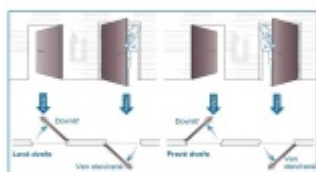

Produktový list

platný k 5. 6. 2026

luxusnikovani.cz
DELIVERED BY EFB

ÜLOCK-B glass BL- elektromechanický zámek pro skleněné dveře Levé dovnitř otevírané

ID produktu: 33825

Bezdrátový elektromechanický zámek na baterie pro celoskleněné dveře.

Varianta s BL připojením a administrací v aplikaci Ücontrol umožňuje jednoduchý bezdrátový provoz a ovládání mnoha bateriovými zařízeními.

Hlavní přednosti zámku ÜLOCK:

- Zámek je kompatibilní s ovládacími prvky BL (čtečka otisků, klávesnice, dálkový ovladač, face ID)
- Provoz na standardní AAA baterii a bezdrátové ovládání nevyžaduje instalaci kabeláže
- Zámek je dodán včetně nerezového štítku pro jednoduchou montáž přímo na sklo.
- Panikové provedení na vnitřní straně zámku
- Samozamykácí funkce jako standard
- Backset 55 mm
- Rozteč 72 mm

Možnosti ovládání bezdrátového zámku Ülock-B Glass na skleněných dveřích:

Díky jednoduché administraci a nastavení v aplikaci [Ücontrol](#) můžete tento zámek ovládat celou řadou zařízení která jsou také na baterii.

V základní nabídce jsou čtečka otisku prstů, číselná klávesnice, Face ID, dálkový ovladač, případně smart home interface pro komunikaci se zařízeními jiných výrobců.

Přehled kompatibilních produktů [naleznete zde.](#)

Všechny aktuálně dostupné varianty ovládání elektronického