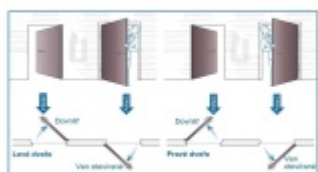

Produktový list

platný k 5. 6. 2026

luxusnikovani.cz
DELIVERED BY EFB

ÜLOCK-B glass BL- elektromechanický zámek pro skleněné dveře Levé dovnitř otevírané

ID produktu: 33825

Bezdrátový elektromechanický zámek na baterie pro celoskleněné dveře.

Varianta s BL připojením a administrací v aplikaci Ücontrol umožňuje jednoduchý bezdrátový provoz a ovládání mnoha bateriovými zařízeními.

Hlavní přednosti zámku ÜLOCK:

- Zámek je kompatibilní s ovládacími prvky BL (čtečka otisků, klávesnice, dálkový ovladač, face ID)
- Provoz na standardní AAA baterii a bezdrátové ovládání nevyžaduje instalaci kabeláže
- Zámek je dodán včetně nerezového štítku pro jednoduchou montáž přímo na sklo.
- Panikové provedení na vnitřní straně zámku
- Samozamykácí funkce jako standard
- Backset 55 mm
- Rozteč 72 mm

Možnosti ovládání bezdrátového zámku Ülock-B Glass na skleněných dveřích:

Díky jednoduché administraci a nastavení v aplikaci [Ücontrol](#) můžete tento zámek ovládat celou řadou zařízení která jsou také na baterii.

V základní nabídce jsou čtečka otisku prstů, číselná klávesnice, Face ID, dálkový ovladač, případně smart home interface pro komunikaci se zařízeními jiných výrobců.

Přehled kompatibilních produktů [naleznete zde.](#)

Všechny aktuálně dostupné varianty ovládání elektronického