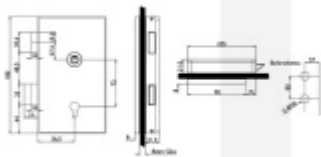

ÜLOCK-B glass BL- elektromechanický zámek pro skleněné dveře Pravé dovnitř otevírané

ID produktu: 33826

Bezdrátový elektromechanický zámek na baterie pro celoskleněné dveře.

Varianta s BL připojením a administrací v aplikaci Ücontrol umožňuje jednoduchý bezdrátový provoz a ovládání mnoha bateriovými zařízeními.

Hlavní přednosti zámku ÜLOCK:

- Zámek je kompatibilní s ovládacími prvky BL (čtečka otisků, klávesnice, dálkový ovladač, face ID)
- Provoz na standardní AAA baterii a bezdrátové ovládání nevyžaduje instalaci kabeláže
- Zámek je dodán včetně nerezového štítku pro jednoduchou montáž přímo na sklo.
- Panikové provedení na vnitřní straně zámku
- Samozamykácí funkce jako standard
- Backset 55 mm
- Rozteč 72 mm

Možnosti ovládání bezdrátového zámku Ülock-B Glass na skleněných dveřích:

Díky jednoduché administraci a nastavení v aplikaci [Ücontrol](#) můžete tento zámek ovládat celou řadou zařízení která jsou také na baterii.

V základní nabídce jsou čtečka otisku prstů, číselná klávesnice, Face ID, dálkový ovladač, případně smart home interface pro komunikaci se zařízeními jiných výrobců.

Přehled kompatibilních produktů [naleznete zde.](#)

Všechny aktuálně dostupné varianty ovládání elektronického