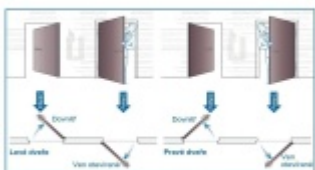

ÜLOCK-B glass BL- elektromechanický zámek pro skleněné dveře Pravé dovnitř otevírané

ID produktu: 33826

Bezdrátový elektromechanický zámek na baterie pro celoskleněné dveře.

Varianta s BL připojením a administrací v aplikaci Ücontrol umožňuje jednoduchý bezdrátový provoz a ovládání mnoha bateriovými zařízeními.

Hlavní přednosti zámku ÜLOCK:

- Zámek je kompatibilní s ovládacími prvky BL (čtečka otisků, klávesnice, dálkový ovladač, face ID)
- Provoz na standardní AAA baterii a bezdrátové ovládání nevyžaduje instalaci kabeláže
- Zámek je dodán včetně nerezového štítku pro jednoduchou montáž přímo na sklo.
- Panikové provedení na vnitřní straně zámku
- Samozamykácí funkce jako standard
- Backset 55 mm
- Rozteč 72 mm

Možnosti ovládání bezdrátového zámku Ülock-B Glass na skleněných dveřích:

Díky jednoduché administraci a nastavení v aplikaci [Ücontrol](#) můžete tento zámek ovládat celou řadou zařízení která jsou také na baterii.

V základní nabídce jsou čtečka otisku prstů, číselná klávesnice, Face ID, dálkový ovladač, případně smart home interface pro komunikaci se zařízeními jiných výrobců.

Přehled kompatibilních produktů [naleznete zde.](#)

Všechny aktuálně dostupné varianty ovládání elektronického