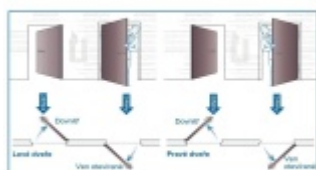

Produktový list

platný k 5. 6. 2026

luxusnikovani.cz
DELIVERED BY EFB

ÜLOCK-B glass BL- elektromechanický zámek pro skleněné dveře Levé ven otevírané

ID produktu: 33827

Bezdrátový elektromechanický zámek na baterie pro celoskleněné dveře.

Varianta s BL připojením a administrací v aplikaci Ücontrol umožňuje jednoduchý bezdrátový provoz a ovládání mnoha bateriovými zařízeními.

Hlavní přednosti zámku ÜLOCK:

- Zámek je kompatibilní s ovládacími prvky BL (čtečka otisků, klávesnice, dálkový ovladač, face ID)
- Provoz na standardní AAA baterii a bezdrátové ovládání nevyžaduje instalaci kabeláže
- Zámek je dodán včetně nerezového štítku pro jednoduchou montáž přímo na sklo.
- Panikové provedení na vnitřní straně zámku
- Samozamykácí funkce jako standard
- Backset 55 mm
- Rozteč 72 mm

Možnosti ovládání bezdrátového zámku Ülock-B Glass na skleněných dveřích:

Díky jednoduché administraci a nastavení v aplikaci [Ücontrol](#) můžete tento zámek ovládat celou řadou zařízení která jsou také na baterii.

V základní nabídce jsou čtečka otisku prstů, číselná klávesnice, Face ID, dálkový ovladač, případně smart home interface pro komunikaci se zařízeními jiných výrobců.

Přehled kompatibilních produktů [naleznete zde.](#)

Všechny aktuálně dostupné varianty ovládání elektronického