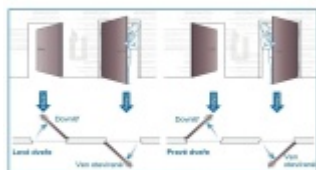

Produktový list

platný k 5. 6. 2026

luxusnikovani.cz
DELIVERED BY EFB

ÜLOCK-B glass BL- elektromechanický zámek pro skleněné dveře Levé ven otevírané

ID produktu: 33827

Bezdrátový elektromechanický zámek na baterie pro celoskleněné dveře.

Varianta s BL připojením a administrací v aplikaci Ücontrol umožňuje jednoduchý bezdrátový provoz a ovládání mnoha bateriovými zařízeními.

Hlavní přednosti zámku ÜLOCK:

- Zámek je kompatibilní s ovládacími prvky BL (čtečka otisků, klávesnice, dálkový ovladač, face ID)
- Provoz na standardní AAA baterii a bezdrátové ovládání nevyžaduje instalaci kabeláže
- Zámek je dodán včetně nerezového štítku pro jednoduchou montáž přímo na sklo.
- Panikové provedení na vnitřní straně zámku
- Samozamykácí funkce jako standard
- Backset 55 mm
- Rozteč 72 mm

Možnosti ovládání bezdrátového zámku Ülock-B Glass na skleněných dveřích:

Díky jednoduché administraci a nastavení v aplikaci [Ücontrol](#) můžete tento zámek ovládat celou řadou zařízení která jsou také na baterii.

V základní nabídce jsou čtečka otisku prstů, číselná klávesnice, Face ID, dálkový ovladač, případně smart home interface pro komunikaci se zařízeními jiných výrobců.

Přehled kompatibilních produktů [naleznete zde.](#)

Všechny aktuálně dostupné varianty ovládání elektronického