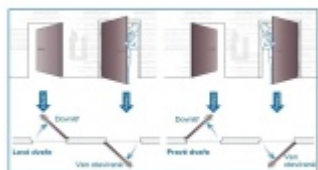

Produktový list

platný k 5. 6. 2026

luxusnikovani.cz
DELIVERED BY EFB

ÜLOCK-B glass BL- elektromechanický zámek pro skleněné dveře Pravé ven otevírané

ID produktu: 33828

Bezdrátový elektromechanický zámek na baterie pro celoskleněné dveře.

Varianta s BL připojením a administrací v aplikaci Ücontrol umožňuje jednoduchý bezdrátový provoz a ovládání mnoha bateriovými zařízeními.

Hlavní přednosti zámku ÜLOCK:

- Zámek je kompatibilní s ovládacími prvky BL (čtečka otisků, klávesnice, dálkový ovladač, face ID)
- Provoz na standardní AAA baterii a bezdrátové ovládání nevyžaduje instalaci kabeláže
- Zámek je dodán včetně nerezového štítku pro jednoduchou montáž přímo na sklo.
- Panikové provedení na vnitřní straně zámku
- Samozamykácí funkce jako standard
- Backset 55 mm
- Rozteč 72 mm

Možnosti ovládání bezdrátového zámku Ülock-B Glass na skleněných dveřích:

Díky jednoduché administraci a nastavení v aplikaci [Ücontrol](#) můžete tento zámek ovládat celou řadou zařízení která jsou také na baterii.

V základní nabídce jsou čtečka otisku prstů, číselná klávesnice, Face ID, dálkový ovladač, případně smart home interface pro komunikaci se zařízeními jiných výrobců.

Přehled kompatibilních produktů [naleznete zde.](#)

Všechny aktuálně dostupné varianty ovládání elektronického