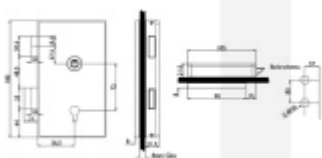

Produktový list

platný k 5. 6. 2026

luxusnikovani.cz
DELIVERED BY EFB

ÜLOCK-B glass BL- elektromechanický zámek pro skleněné dveře Pravé ven otevírané

ID produktu: 33828

Bezdrátový elektromechanický zámek na baterie pro celoskleněné dveře.

Varianta s BL připojením a administrací v aplikaci Ücontrol umožňuje jednoduchý bezdrátový provoz a ovládání mnoha bateriovými zařízeními.

Hlavní přednosti zámku ÜLOCK:

- Zámek je kompatibilní s ovládacími prvky BL (čtečka otisků, klávesnice, dálkový ovladač, face ID)
- Provoz na standardní AAA baterii a bezdrátové ovládání nevyžaduje instalaci kabeláže
- Zámek je dodán včetně nerezového štítku pro jednoduchou montáž přímo na sklo.
- Panikové provedení na vnitřní straně zámku
- Samozamykácí funkce jako standard
- Backset 55 mm
- Rozteč 72 mm

Možnosti ovládání bezdrátového zámku Ülock-B Glass na skleněných dveřích:

Díky jednoduché administraci a nastavení v aplikaci [Ücontrol](#) můžete tento zámek ovládat celou řadou zařízení která jsou také na baterii.

V základní nabídce jsou čtečka otisku prstů, číselná klávesnice, Face ID, dálkový ovladač, případně smart home interface pro komunikaci se zařízeními jiných výrobců.

Přehled kompatibilních produktů [naleznete zde.](#)

Všechny aktuálně dostupné varianty ovládání elektronického