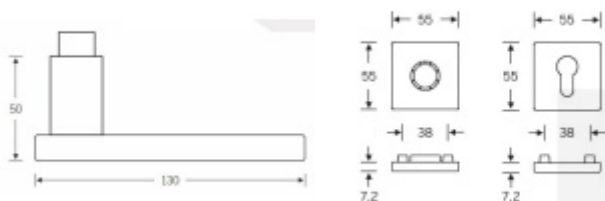

Design: Johannes Potente

Tvar kliky připomíná úzké dveře. Je to model pro milovníky čistého designu. Dostupné jsou varianty jsou v hliníku a nerez.

Objektová třída 4. dle EN 1906

Kování je univerzální pravolevé včetně vratné pružiny, systém FSB ASL