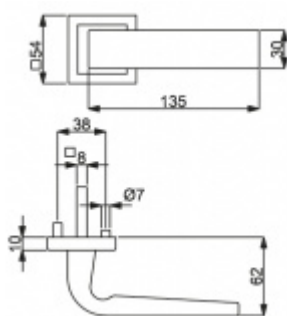

Sada kování obsahuje spojovací materiál a čtyřhran pro tloušťku dveří 38-42 mm.

Větší tloušťka dveří je možná dle zadání. Příplatek cca 100,- Kč / sada

Čtyřhran u WC zamykání má rozměr 8x8 mm.

Cylindrická vložka

WC zamykání

Sada šroubů/souše

Klika/koule - levá

[Südmetail Paris Square-R, nerez vzhled, TopSpeed](#)
[Klika/koule - levá, Cylindrická vložka](#)

DETAIL

cca 5 pracovních dní **3 262 Kč bez DPH**
3 947,02 Kč s DPH