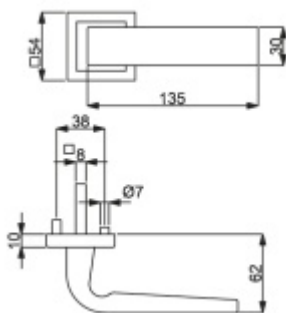

Cylindrická vložka