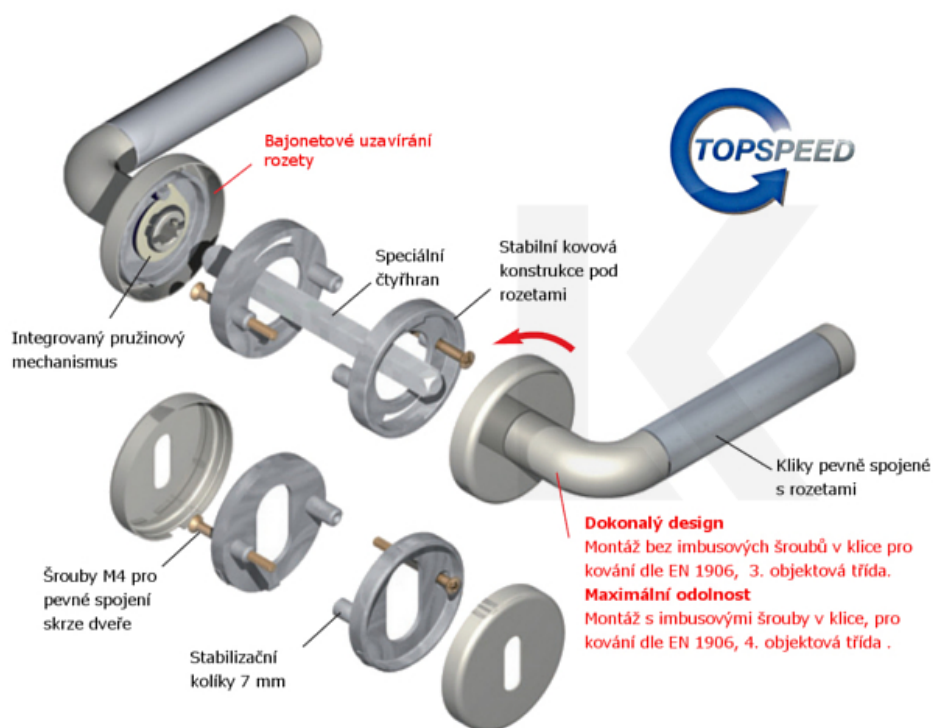

Vaše cena bez DPH

3 718 Kč

Vaše cena s DPH

4 498,78 Kč

Zobrazit produkt

TECHNICKÉ DETAILY