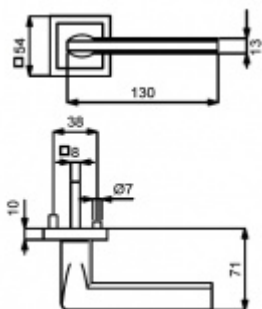

Produktový list

platný k 8. 9. 2024

luxusnikovani.cz
DELIVERED BY EFB