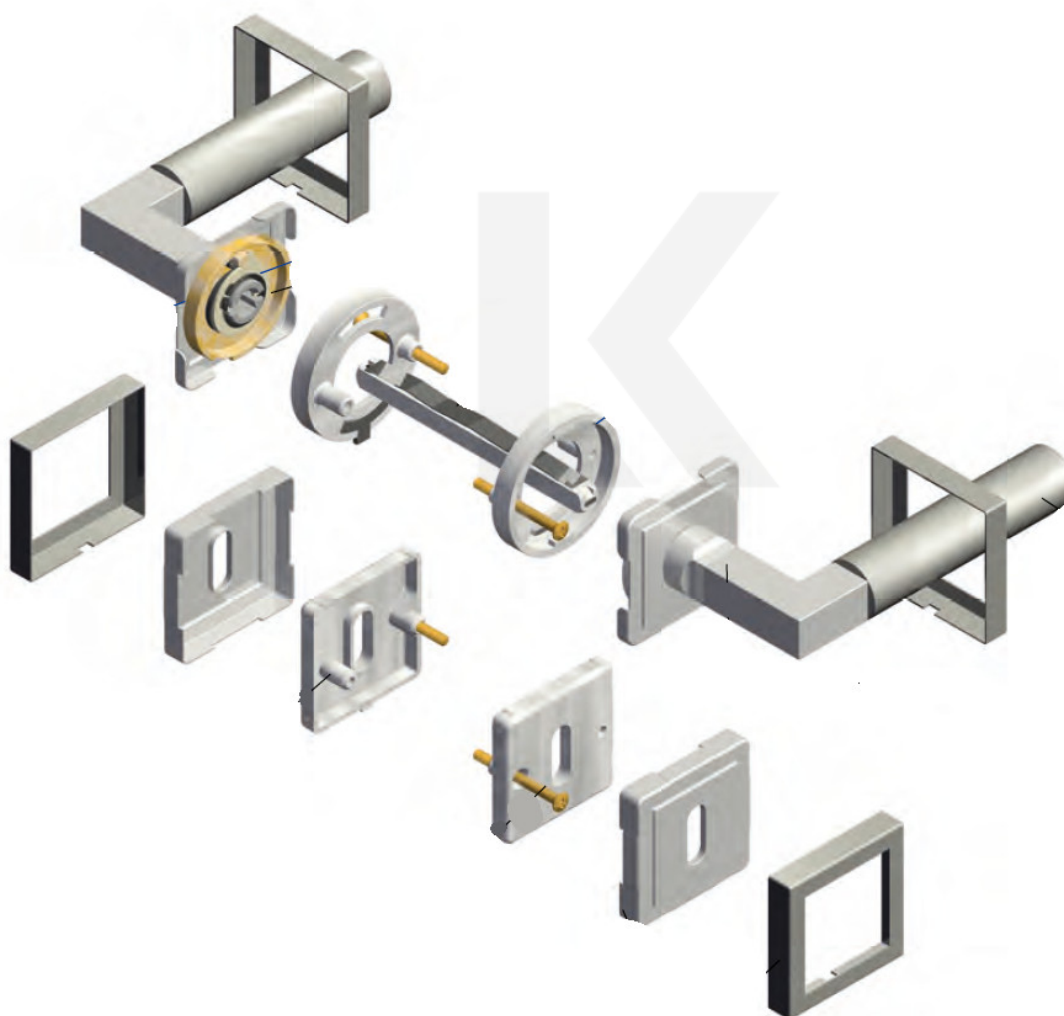

Vaše cena bez DPH

2 995 Kč

Vaše cena s DPH

3 623,95 Kč

Zobrazit produkt

TECHNICKÉ DETAILY