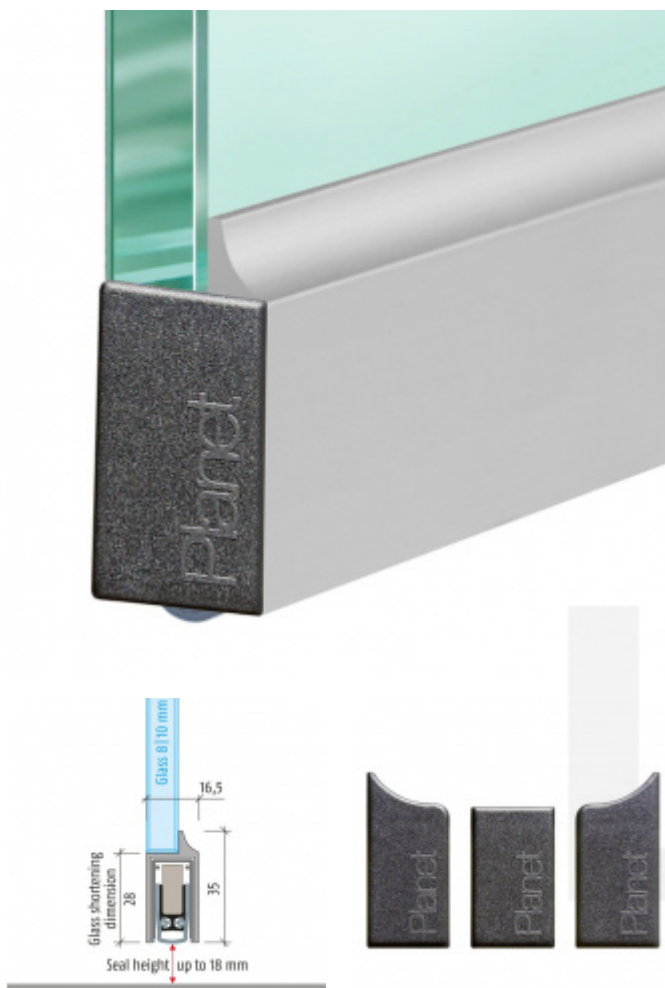

## Automatická těsnící lišta Planet KG-D8/D10, 48 dB, protipožární 8 mm, 1334 mm ( lze zkrátit na 1210 mm )

Planet<sup>swiss</sup>®

ID produktu: 3458

Automatická těsnící lišta pro skleněné dveře s tloušťkou 8  
nebo 12 mm

- Výška těsnící lišty až 18 mm
- Útlum až 48 dB
- Možnost seřízení výšky výsuvu lišty
- Záruka 7 let
- Vhodné pro objektové dveře s vysokým zatížením
- Krytka je vyrobena z eloxovaného hliníku

Součástí balení jsou boční krytky