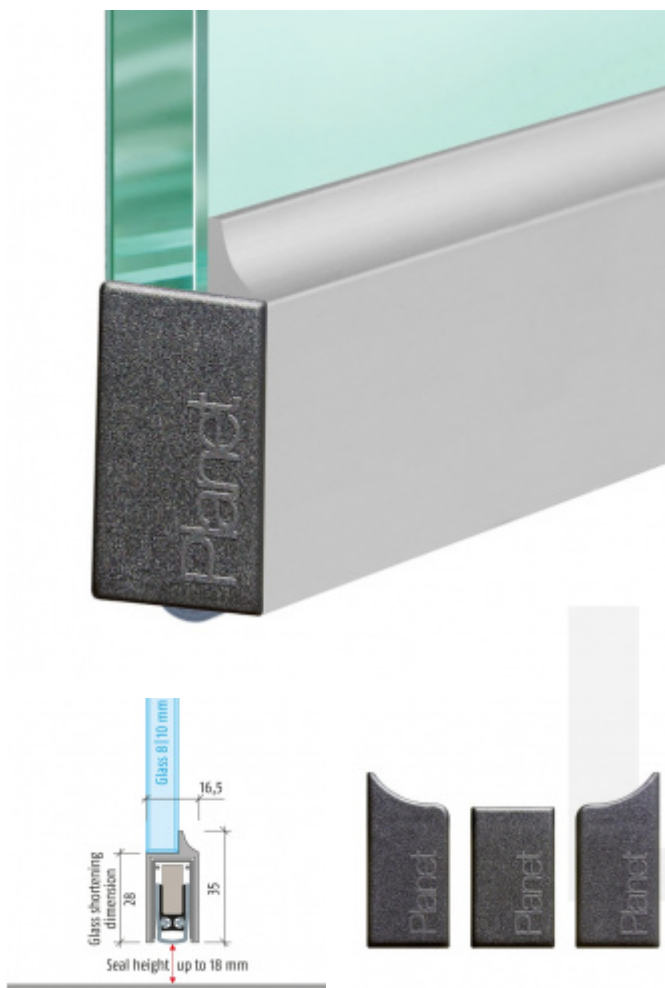

Produktový list

platný k 1. 12. 2022

luxusnikovani.cz
DELIVERED BY EFB

Automatická těsnicí lišta Planet KG-D8/D10, 48 dB, protipožární 8 mm, 959 mm (lze zkrátit na 835 mm)

Planet^{swiss}®

ID produktu: 3464

Automatická těsnicí lišta pro skleněné dveře s tloušťkou 8
nebo 12 mm

- Výška těsnicí lišty až 18 mm
- Útlum až 48 dB
- Možnost seřízení výšky výsuvu lišty
- Záruka 7 let
- Vhodné pro objektové dveře s vysokým zatížením
- Krytka je vyrobena z eloxovaného hliníku

Součástí balení jsou boční krytky