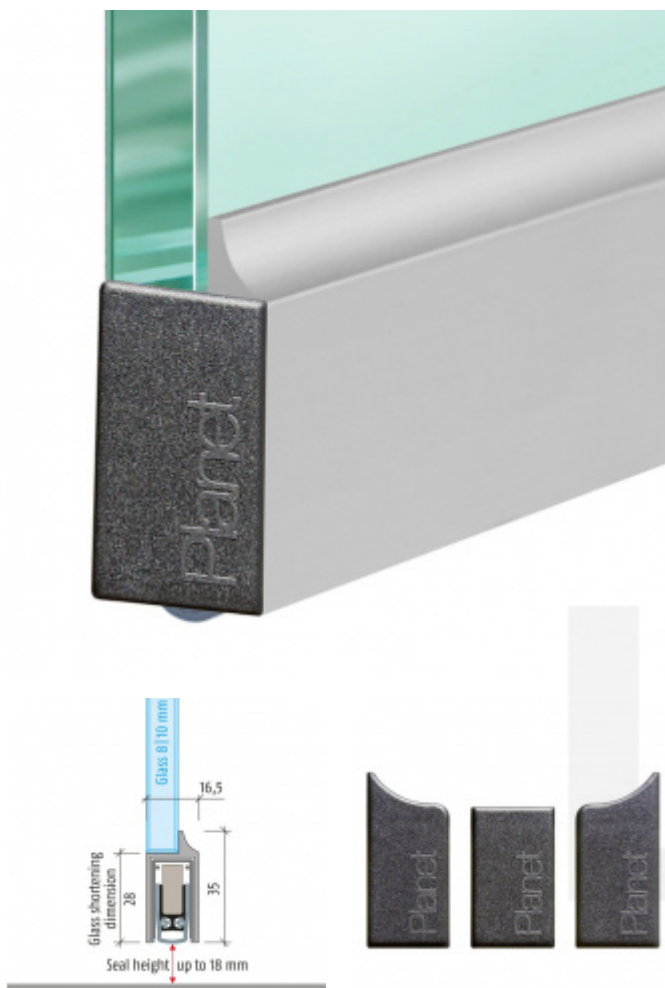

Produktový list

platný k 26. 11. 2022

luxusnikovani.cz
DELIVERED BY EFB

Automatická těsnící lišta Planet KG-D8/D10, 48 dB, protipožární 10 mm, 959 mm (lze zkrátit na 835 mm)

Planet^{swiss}®

ID produktu: 3473

Automatická těsnící lišta pro skleněné dveře s tloušťkou 8
nebo 12 mm

- Výška těsnící lišty až 18 mm
- Útlum až 48 dB
- Možnost seřízení výšky výsuvu lišty
- Záruka 7 let
- Vhodné pro objektové dveře s vysokým zatížením
- Krytka je vyrobena z eloxovaného hliníku

Součástí balení jsou boční krytky