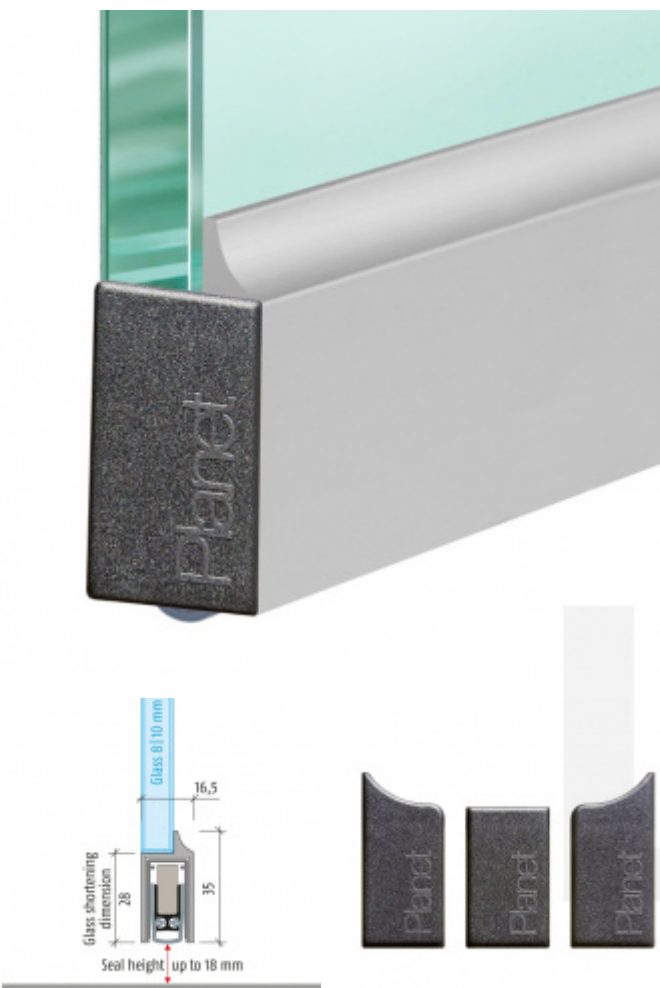

Produktový list

platný k 5. 2. 2023

luxusnikovani.cz
DELIVERED BY EFB

Automatická těsnící lišta Planet KG-D8/D10, 48 dB, standardní 10 mm, 959 mm (lze zkrátit na 835 mm)

Planet^{swiss}®

ID produktu: 3491

Automatická těsnící lišta pro skleněné dveře s tloušťkou 8
nebo 12 mm

- Výška těsnící lišty až 18 mm
- Útlum až 48 dB
- Možnost seřízení výšky výsuvu lišty
- Záruka 7 let
- Vhodné pro objektové dveře s vysokým zatížením
- Krytka je vyrobena z eloxovaného hliníku

Součástí balení jsou boční krytky