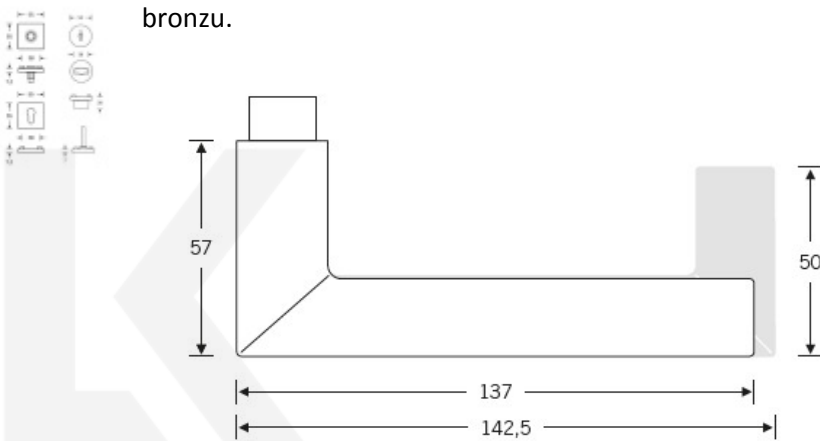

Kování FSB 12 1076 ASL

FSB

Architekt Robert Mallet-Stevens (1886-1945) byl první, koho napadlo uříznout klasickou zahnutou kliku a navařit jí zpět na krk kliky v pravém úhlu. Jeho počín je dnes znám jako "Frankfurkt model". FSB 1076 je upravený původní model, který má v současnosti průměr trubky 20 mm a skvěle padne do ruky. Dostupné jsou verze v hliníku, nerez, mosazi a bronz.