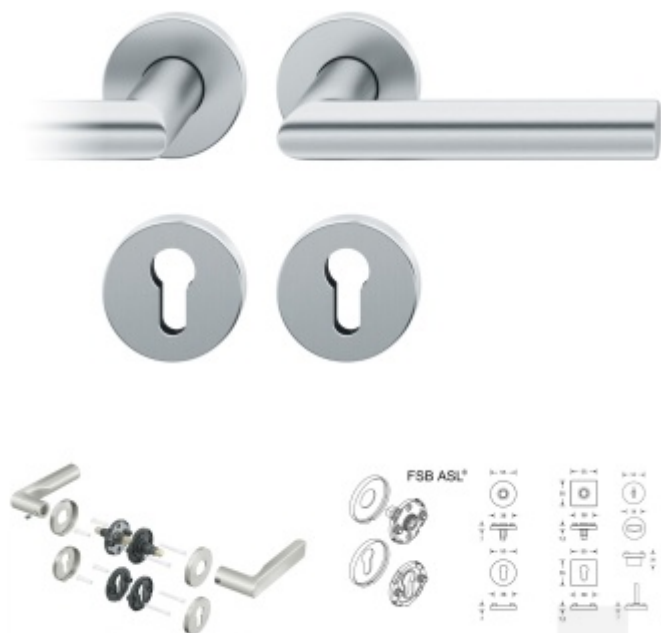

## Kování FSB 12 1076 ASL

**FSB**

Architekt Robert Mallet-Stevens (1886-1945) byl první, koho napadlo uříznout klasickou zahnutou kliku a navařit jí zpět na krk kliky v pravém úhlu. Jeho počín je dnes znám jako "Frankfurkt model". FSB 1076 je upravený původní model, který má v současnosti průměr trubky 20 mm a skvěle padne do ruky. Dostupné jsou verze v hliníku, nerez, mosazi a bronz.