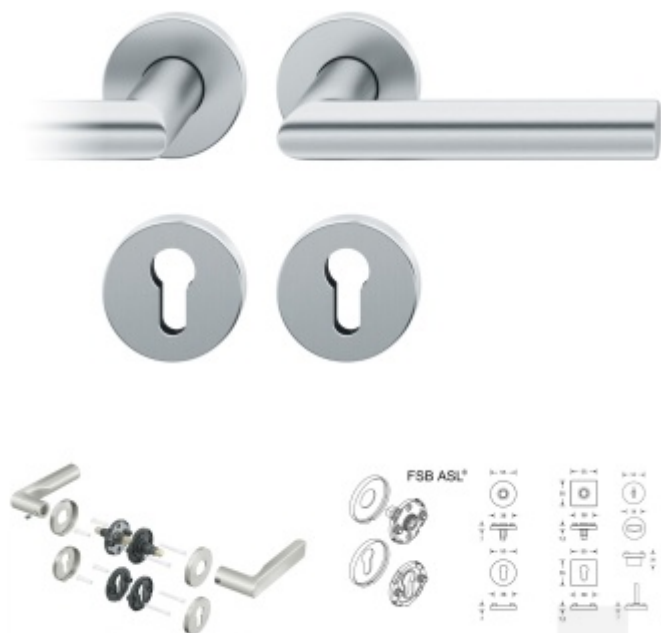

Produktový list

platný k 28. 5. 2026

luxusnikovani.cz
DELIVERED BY EFB

Kování FSB 12 1076 ASL

FSB

Architekt Robert Mallet-Stevens (1886-1945) byl první, koho napadlo uříznout klasickou zahnutou kliku a navařit jí zpět na krk kliky v pravém úhlu. Jeho počín je dnes znám jako "Frankfurt model". FSB 1076 je upravený původní model, který má v současnosti průměr trubky 20 mm a skvěle padne do ruky. Dostupné jsou verze v hliníku, nerez, mosazi a bronz.