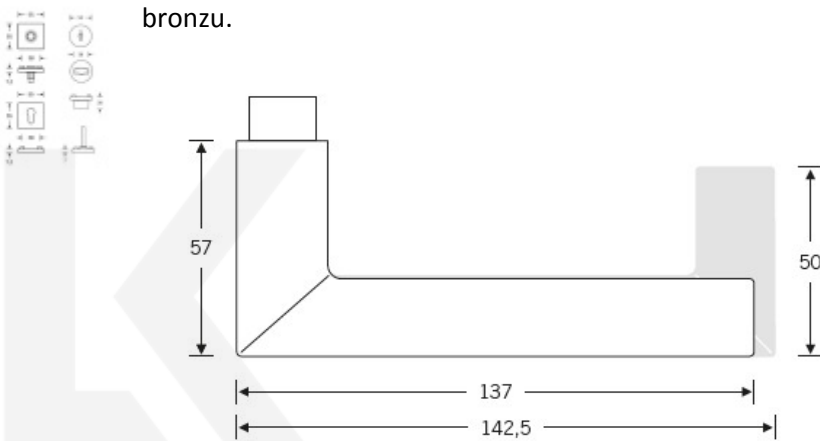

## Kování FSB 12 1076 ASL

**FSB**

Architekt Robert Mallet-Stevens (1886-1945) byl první, koho napadlo uříznout klasickou zahnutou kliku a navařit jí zpět na krk kliky v pravém úhlu. Jeho počín je dnes znám jako "Frankfurkt model". FSB 1076 je upravený původní model, který má v současnosti průměr trubky 20 mm a skvěle padne do ruky. Dostupné jsou verze v hliníku, nerez, mosazi a bronz.