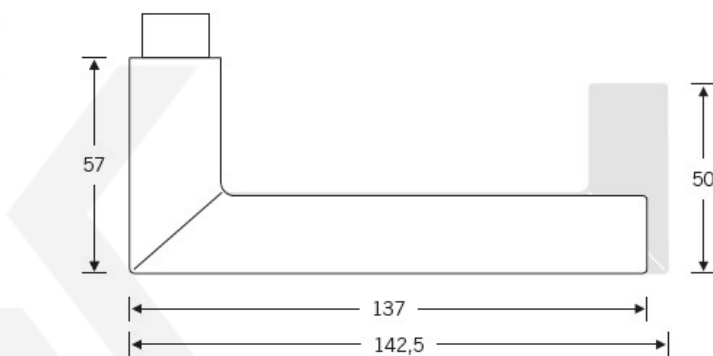

Produktový list

platný k 5. 6. 2026

luxusnikovani.cz
DELIVERED BY EFB

Kování FSB 12 1076 ASL

Architekt Robert Mallet-Stevens (1886-1945) byl první, koho napadlo uříznout klasickou zahnutou kliku a navařit jí zpět na krk kliky v pravém úhlu. Jeho počín je dnes znám jako "Frankfurkt model". FSB 1076 je upravený původní model, který má v současnosti průměr trubky 20 mm a skvěle padne do ruky. Dostupné jsou verze v hliníku, nerez, mosazi a bronz.