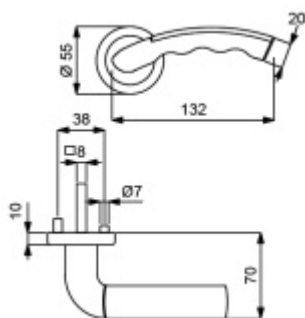

Produktový list

platný k 19. 9. 2024

luxusnikovani.cz
DELIVERED BY EFB

Cylindrická vložka

Südmetall Godzilla-R, nerez kartáčovaná/chrom leštěný, TopSpeed

Sada kování pro interiérové dveře v objektivním standardu dle EN 1906 (3. třída)

Klika je osazena pevně na rozetě s bajonetovým mechanismem.

Kování je vyrobeno z masivní mosazi s povrchem v kombinaci nerez vzhled/chrom.

Kování je možné použít také pro interiérové dveře s vysokým zatížením ve veřejných objektech.

- 12 let záruka na funkci
- Objektivové provedení i pro standardní interiérové dveře
- Ocelová konstrukce pod rozetami
- Extrémně rychlá a bezchybná montáž
- Klika pevně spojená s rozetou a pružinovým mechanismem.

Sada kování obsahuje spojovací materiál a čtyřhran pro tloušťku dveří 38-42 mm.

Větší tloušťka dveří je možná dle zadání. Příplatek cca 100,- Kč / sada

Čtyřhran u WC zamykání má rozměr 8x8 mm.