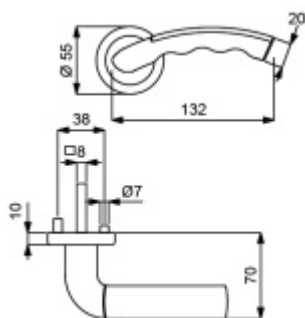

Produktový list

platný k 20. 9. 2024

luxusnikovani.cz
DELIVERED BY EFB

Südmetall Godzilla-R, nerez kartáčovaná/chrom leštěný, TopSpeed

Sada kování pro interiérové dveře v objektivním standardu dle EN 1906 (3. třída)

Klika je osazena pevně na rozetě s bajonetovým mechanismem.

Kování je vyrobeno z masivní mosazi s povrchem v kombinaci nerez vzhled/chrom.

Kování je možné použít také pro interiérové dveře s vysokým zatížením ve veřejných objektech.

- 12 let záruka na funkci
- Objektivové provedení i pro standardní interiérové dveře
- Ocelová konstrukce pod rozetami
- Extrémně rychlá a bezchybná montáž
- Klika pevně spojená s rozetou a pružinovým mechanismem.

Sada kování obsahuje spojovací materiál a čtyřhran pro tloušťku dveří 38-42 mm.

Větší tloušťka dveří je možná dle zadání. Příplatek cca 100,- Kč / sada

Čtyřhran u WC zamykání má rozměr 8x8 mm.