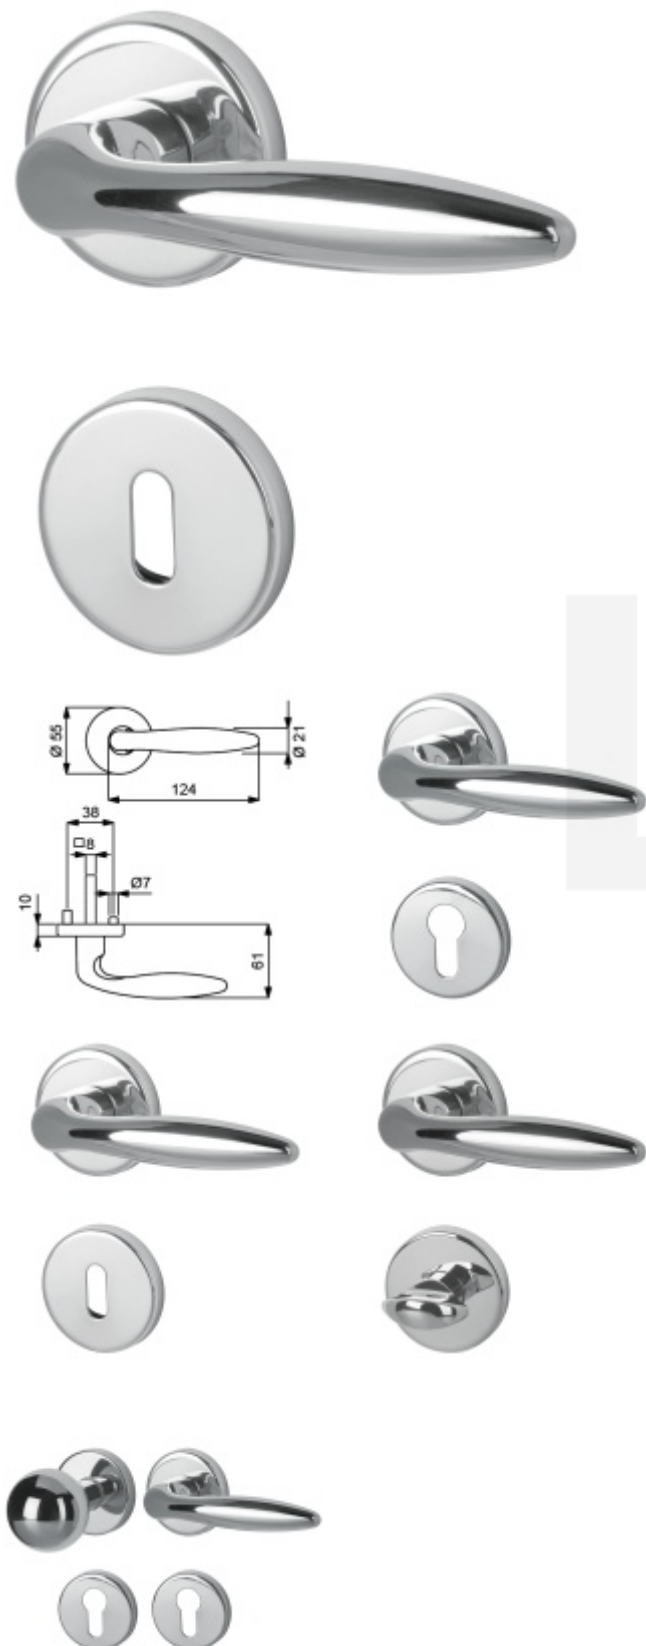

## Südmetail Arena-R, chrom leštěný/chrom satin, TopSpeed

Sada kování pro interiérové dveře v objektovém standardu dle EN 1906 (3. třída)

Klika je osazena pevně na rozetě s bajonetovým mechanismem.

Kování je vyrobeno z masivní mosazi s povrchem lesklý chrom.

Sada kování obsahuje spojovací materiál a čtyřhran pro tloušťku dveří 38-42 mm.

Větší tloušťka dveří je možná dle zadání. Příplatek cca 100,- Kč / sada

Čtyřhran u WC zamykání má rozměr 8x8 mm.