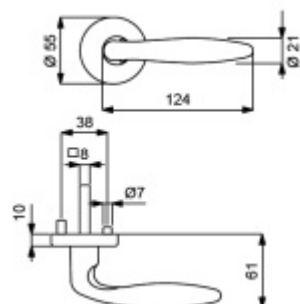

Sada kování obsahuje spojovací materiál a čtyřhran pro tloušťku dveří 38-42 mm.

Větší tloušťka dveří je možná dle zadání. Příplatek cca 100,- Kč / sada

Čtyřhran u WC zamykání má rozměr 8x8 mm.