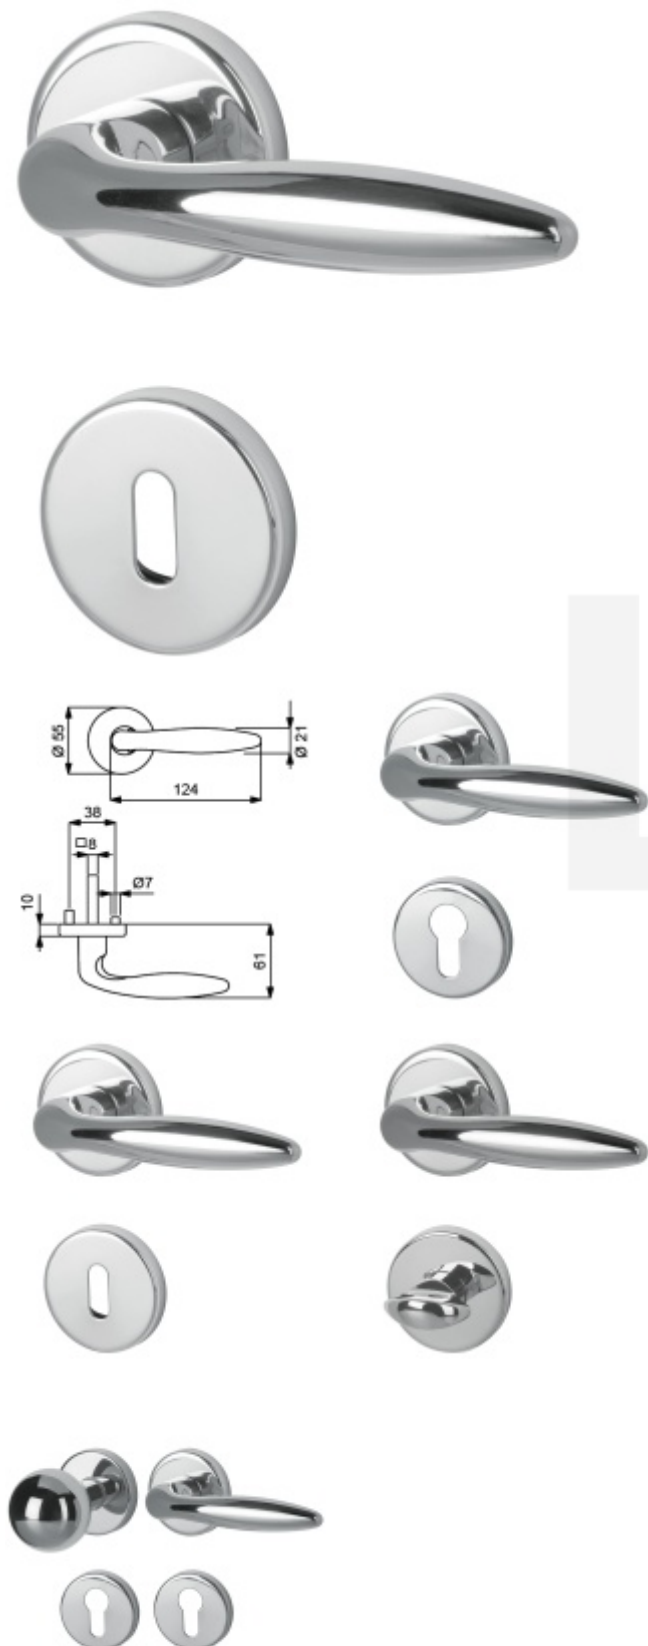

Klika je osazena pevně na rozetě s bajonetovým mechanismem.

Kování je vyrobeno z masivní mosazi s povrchem lesklý chrom.

Kování je možné použít také pro interiérové dveře s vysokým zatížením ve veřejných objektech.

Sada kování obsahuje spojovací materiál a čtyřhran pro tloušťku dveří 38-42 mm.

Větší tloušťka dveří je možná dle zadání. Příplatek cca 100,- Kč / sada

Čtyřhran u WC zamykání má rozměr 8x8 mm.

Chrom leštěný