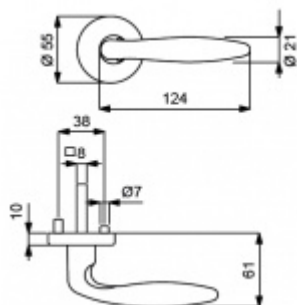

Produktový list

platný k 13. 9. 2024

luxusnikovani.cz
DELIVERED BY EFB

Súdmetall Arena-R, satin chrom, TopSpeed klika / klika, Obyčejný klíč

ID produktu: 3588

PLU: 32.51.2800

Sada kování pro interiérové dveře v objektovém standardu dle EN 1906 (3. třída)

Klika je osazena pevně na rozetě s bajonetovým mechanismem.

Kování je vyrobeno z masivní mosazi s povrchem lesklý chrom.

Kování je možné použít také pro interiérové dveře s vysokým zatížením ve veřejných objektech.

- 12 let záruka na funkci
- Objektové provedení i pro standardní interiérové dveře
- Ocelová konstrukce pod rozetami
- Extrémně rychlá a bezchybná montáž
- Klika pevně spojená s rozetou a pružinovým mechanismem.

Sada kování obsahuje spojovací materiál a čtyřhran pro tloušťku dveří 38-42 mm.

Větší tloušťka dveří je možná dle zadání. Příplatek cca 100,- Kč / sada

Čtyřhran u WC zamykání má rozměr 8x8 mm.