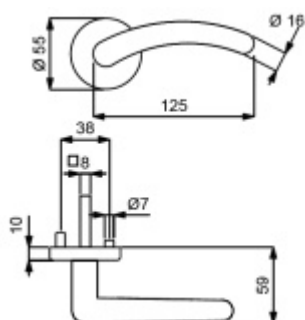

Sada kování obsahuje spojovací materiál a čtyřhran pro tloušťku dveří 38-42 mm.

Větší tloušťka dveří je možná dle zadání. Příplatek cca 100,- Kč / sada

Čtyřhran u WC zamykání má rozměr 8x8 mm.