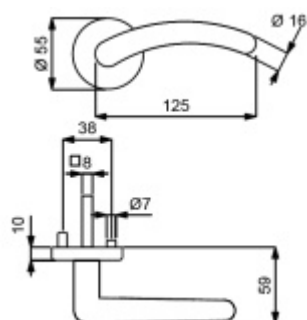

Sada kování obsahuje spojovací materiál a čtyřhran pro tloušťku dveří 38-42 mm.

Větší tloušťka dveří je možná dle zadání. Příplatek cca 100,- Kč / sada

Čtyřhran u WC zamykání má rozměr 8x8 mm.

Cylindrická vložka WC zamykání Sada kliky/kouče