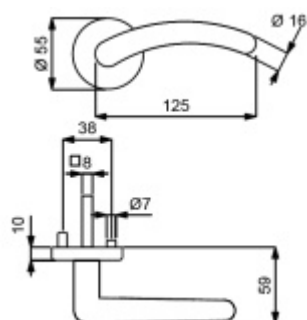

Sada kování obsahuje spojovací materiál a čtyřhran pro tloušťku dveří 38-42 mm.

Větší tloušťka dveří je možná dle zadání. Příplatek cca 100,- Kč / sada

Čtyřhran u WC zamykání má rozměr 8x8 mm.

Mosaz lakovaná