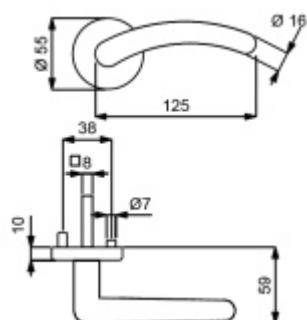

Produktový list

platný k 28. 4. 2026

luxusnikovani.cz
DELIVERED BY EFB

Südmetail Franca-R mosaz/nerez vzhled, TopSpeed Mosaz lakovaná, klika / klika, Obvyčejný klíč

ID produktu: 3607

PLU: 32.52.6800

Sada kování pro interiérové dveře v objektovém standardu dle EN 1906 (3. třída)

Klika je osazena pevně na rozetě s bajonetovým mechanismem.

Kování je vyrobeno z masivní mosazi s lesklým povrchem nebo v nerez vzhledu

Kování je možné použít také pro interiérové dveře s vysokým zatížením ve veřejných objektech.

Testováno na 1,2 milionu otevíracích cyklů.

- 12 let záruka na funkci
- Objektové provedení i pro standardní interiérové dveře
- Ocelová konstrukce pod rozetami
- Extrémně rychlá a bezchybná montáž
- Klika pevně spojená s rozetou a pružinovým mechanismem.

Sada kování obsahuje spojovací materiál a čtyřhran pro tloušťku dveří 38-42 mm.

Větší tloušťka dveří je možná dle zadání. Příplatek cca 100,- Kč / sada

Čtyřhran u WC zamykání má rozměr 8x8 mm.