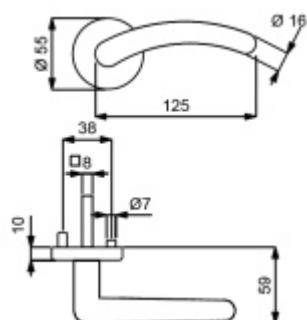

Sada kování obsahuje spojovací materiál a čtyřhran pro tloušťku dveří 38-42 mm.

Větší tloušťka dveří je možná dle zadání. Příplatek cca 100,- Kč / sada

Čtyřhran u WC zamykání má rozměr 8x8 mm.

Cylindrická vločka