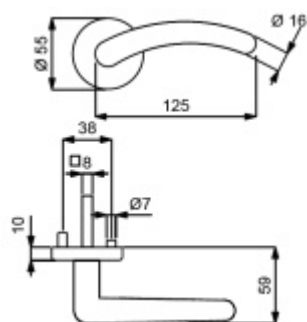

Sada kování obsahuje spojovací materiál a čtyřhran pro tloušťku dveří 38-42 mm.

Větší tloušťka dveří je možná dle zadání. Příplatek cca 100,- Kč / sada

Čtyřhran u WC zamykání má rozměr 8x8 mm.

Cylindrická vločka