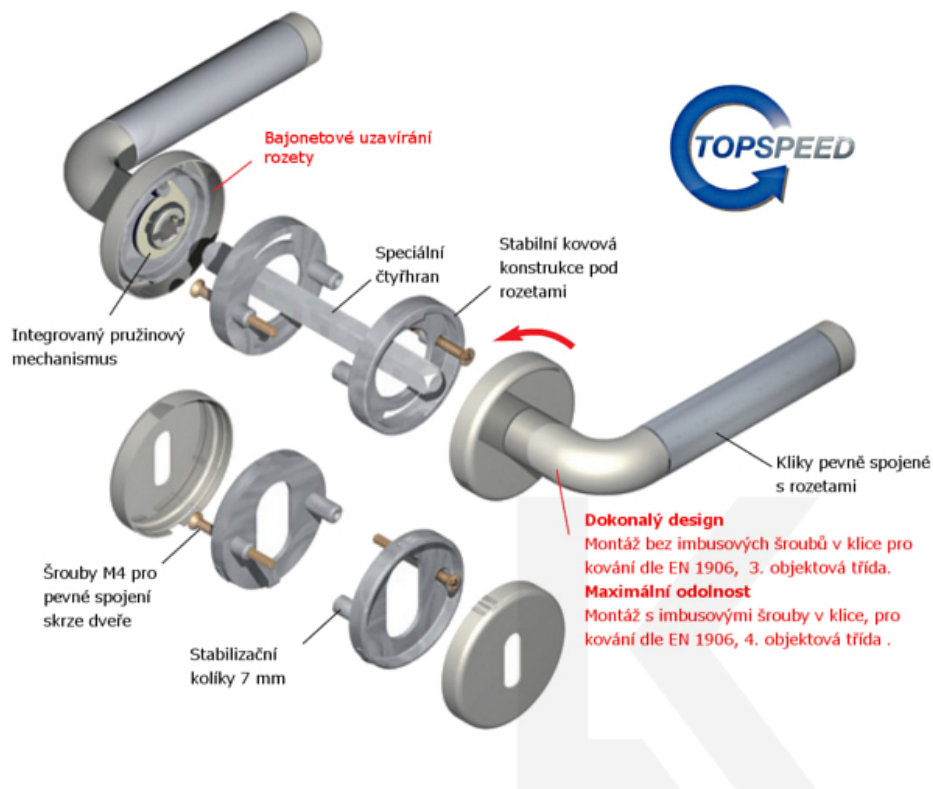

Vaše cena bez DPH

67,67 €

Vaše cena s DPH

81,88 €

Zobrazit produkt

TECHNICKÉ DETAILY