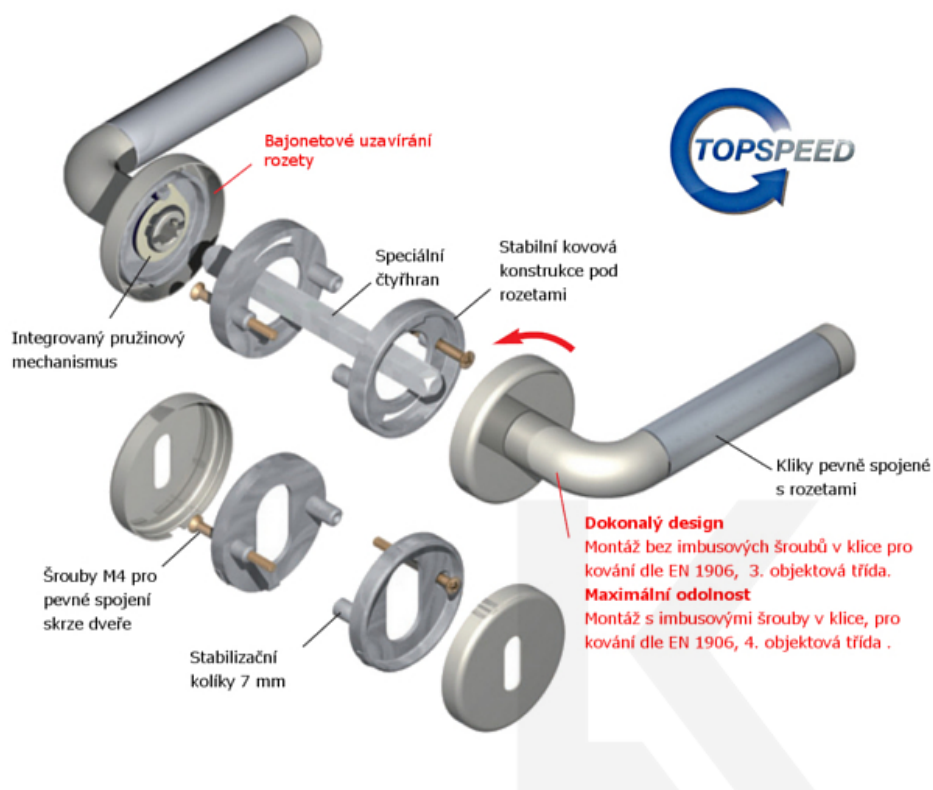

Vaše cena bez DPH

65,92 €

Vaše cena s DPH

79,76 €

Zobrazit produkt

TECHNICKÉ DETAILY