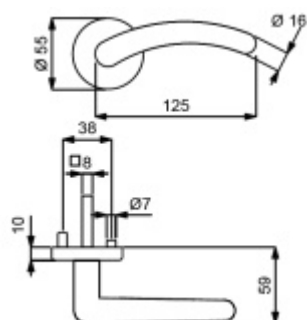

Sada kování obsahuje spojovací materiál a čtyřhran pro tloušťku dveří 38-42 mm.

Větší tloušťka dveří je možná dle zadání. Příplatek cca 100,- Kč / sada

Čtyřhran u WC zamykání má rozměr 8x8 mm.

Cylindrická vložka