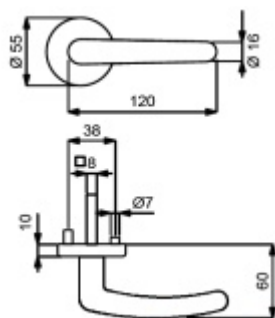

Produktový list

platný k 22. 4. 2026

luxusnikovani.cz
DELIVERED BY EFB

Südmetal Linda-R mosaz leštěná/nerez kartáčovaná vzhled, TopSpeed

Sada kování pro interiérové dveře v objektovém standardu dle EN 1906 (3. třída)

Klika je osazena pevně na rozetě s bajonetovým mechanismem.

Kování je vyrobeno z masivní mosazi s lesklým povrchem nebo v nerez vzhledu.

Kování je možné použít také pro interiérové dveře s vysokým zatížením ve veřejných objektech.

Testováno na 1,2 milionu otevíracích cyklů.

- 12 let záruka na funkci
- Objektové provedení i pro standardní interiérové dveře
- Ocelová konstrukce pod rozetami
- Extrémně rychlá a bezchybná montáž
- Klika pevně spojená s rozetou a pružinovým mechanismem.

Sada kování obsahuje spojovací materiál a čtyřhran pro tloušťku dveří 38-42 mm.

Větší tloušťka dveří je možná dle zadání. Příplatek cca 100,- Kč / sada

Čtyřhran u WC zamykání má rozměr 8x8 mm.