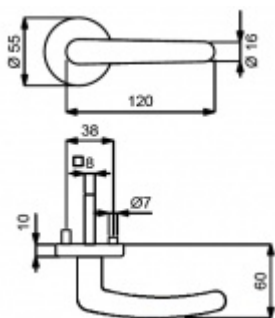

Produktový list

platný k 12. 10. 2025

luxusnikovani.cz
DELIVERED BY EFB

Súdmetall Linda-R mosaz leštěná/nerez kartáčovaná vzhled, TopSpeed

Sada kování pro interiérové dveře v objektovém standardu dle EN 1906 (3. třída)

Klika je osazena pevně na rozetě s bajonetovým mechanismem.

Kování je vyrobeno z masivní mosazi s lesklým povrchem nebo v nerez vzhledu.

Kování je možné použít také pro interiérové dveře s vysokým zatížením ve veřejných objektech.

Testováno na 1,2 milionu otevíracích cyklů.

- 12 let záruka na funkci
- Objektové provedení i pro standardní interiérové dveře
- Ocelová konstrukce pod rozetami
- Extrémně rychlá a bezchybná montáž
- Klika pevně spojená s rozetou a pružinovým mechanismem.

Sada kování obsahuje spojovací materiál a čtyřhran pro tloušťku dveří 38-42 mm.

Větší tloušťka dveří je možná dle zadání. Příplatek cca 100,- Kč / sada

Čtyřhran u WC zamykání má rozměr 8x8 mm.