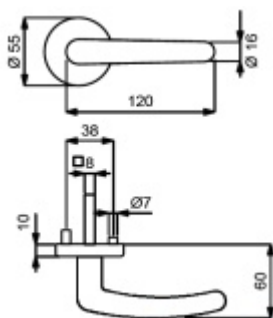

Produktový list

platný k 30. 4. 2026

luxusnikovani.cz
DELIVERED BY EFB