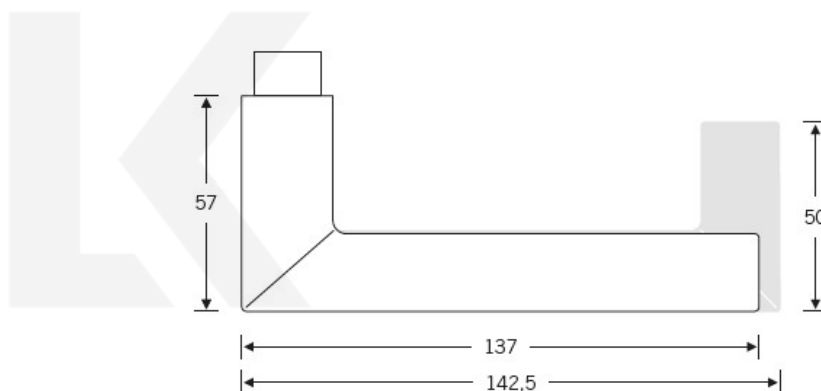

## Kování FSB 12 1076 ASL Bronz masivní s patinou, klika / koule, Cylindrická vložka

**FSB**

ID produktu: 364

Architekt Robert Mallet-Stevens (1886-1945) byl první, koho napadlo uříznout klasickou zahnutou kliku a navařit jí zpět na krk kliky v pravém úhlu. Jeho počín je dnes znám jako "Frankfurt model". FSB 1076 je upravený původní model, který má v současnosti průměr trubky 20 mm a skvěle padne do ruky. Dostupné jsou verze v hliníku, nerez, mosazi a bronz.