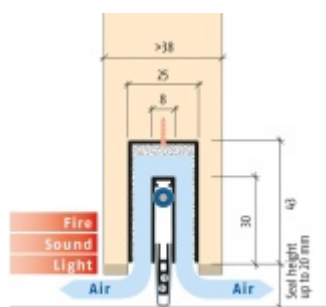

Produktový list

platný k 15. 5. 2026

luxusnikovani.cz
DELIVERED BY EFB

Automatická těsnící lišta Planet MinE-F/V, 23 dB, ventilace, protipožární 1460 mm (lze zkrátit do 1335 mm)

Planet SWISS

ID produktu: 3679

Automatická těsnící lišta na dveře. Vhodné pro dřevěné dveře v pasivních budovách nebo prostory s řízenou ventilací. Speciální konstrukce dveřní lišty zamezí šíření zvuku, světla a požáru. Povolí však přirozené proudění vzduchu v objektu.

Oblast použití: prostory s řízenou ventilací, uzavřené prostory s nutností ventilace: místnosti pro serverovny, energetické rozvodny, toalety, koupelny .

- Výška těsnící lišty až 20 mm
- Šířka lišty 25 mm
- Odvětrání až 250 m³ / hodina. (Příklad se vztahuje ke dveřím se šířkou 1050 mm, tlak 3,2 Pa)
- Útlum až 27 dB
- Možnost seřízení výšky výsuvu lišty
- Záruka 7 let
- Vhodné pro objektové dveře s vysokým zatížením

Při objednání je nutné určit směr zavírání.

Součástí balení je spojovací materiál pro dřevěné dveře

Vlastnosti automatické lišty :

Na objednávku je možné dodat tyto vlastnosti:

Způsob instalace do dveří:

Vhodné zejména pro dveře z materiálu: