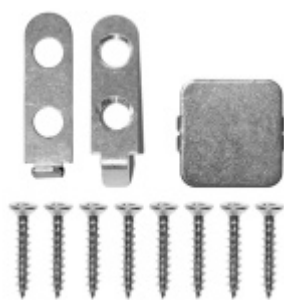

Produktový list

platný k 15. 5. 2026

luxusnikovani.cz
DELIVERED BY EFB

Automatická těsnící lišta Planet MinE-F/V, 23 dB, ventilace, protipožární 1460 mm (lze zkrátit do 1335 mm)

Planet SWISS

ID produktu: 3679

Automatická těsnící lišta na dveře. Vhodné pro dřevěné dveře v pasivních budovách nebo prostory s řízenou ventilací. Speciální konstrukce dveřní lišty zamezí šíření zvuku, světla a požáru. Povolí však přirozené proudění vzduchu v objektu.

Při objednání je nutné určit směr zavírání.

Součástí balení je spojovací materiál pro dřevěné dveře

Vlastnosti automatické lišty :

Na objednávku je možné dodat tyto vlastnosti:

Způsob instalace do dveří:

Vhodné zejména pro dveře z materiálu: