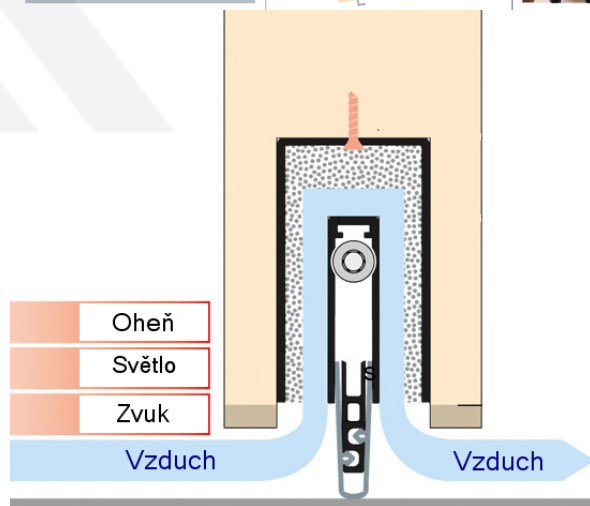

Produktový list

platný k 15. 5. 2026

luxusnikovani.cz
DELIVERED BY EFB

Automatická těsnící lišta Planet MinE-F/V, 23 dB, ventilace, protipožární 1460 mm (lze zkrátit do 1335 mm)

Planet SWISS

ID produktu: 3679

Automatická těsnící lišta na dveře. Vhodné pro dřevěné dveře v pasivních budovách nebo prostory s řízenou ventilací. Speciální konstrukce dveřní lišty zamezí šíření zvuku, světla a požáru. Povolí však přirozené proudění vzduchu v objektu.

Oblast použití: prostory s řízenou ventilací, uzavřené prostory s nutností ventilace: místnosti pro serverovny, energetické rozvodny, toalety, koupelny .

- Výška těsnící lišty až 20 mm
- Šířka lišty 25 mm
- Odvětrání až 250 m³ / hodina. (Příklad se vztahuje ke dveřím se šířkou 1050 mm, tlak 3,2 Pa)
- Útlum až 27 dB
- Možnost seřízení výšky výsuvu lišty
- Záruka 7 let
- Vhodné pro objektové dveře s vysokým zatížením

Při objednání je nutné určit směr zavírání.

Součástí balení je spojovací materiál pro dřevěné dveře

Vlastnosti automatické lišty :

Na objednávku je možné dodat tyto vlastnosti:

Způsob instalace do dveří:

Vhodné zejména pro dveře z materiálu: