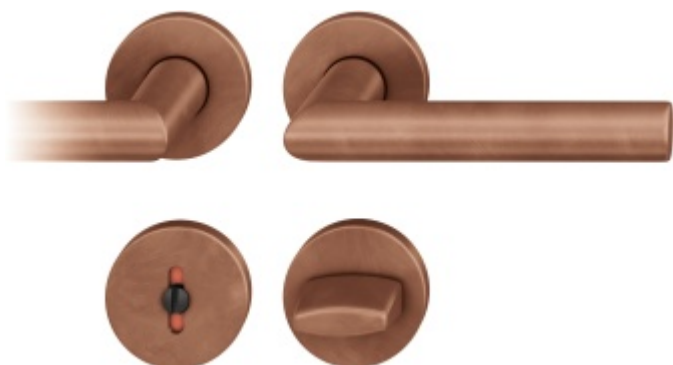

Produktový list

platný k 1. 5. 2026

luxusnikovani.cz
DELIVERED BY EFB

Kování FSB 12 1076 ASL Bronz masivní s patinou, klika / klika, WC uzamykání, čtyřhran 6 mm

FSB

ID produktu: 368

Architekt Robert Mallet-Stevens (1886-1945) byl první, koho napadlo uříznout klasickou zahnutou kliku a navařit jí zpět na krk kliky v pravém úhlu. Jeho počín je dnes znám jako "Frankfurt model". FSB 1076 je upravený původní model, který má v současnosti průměr trubky 20 mm a skvěle padne do ruky. Dostupné jsou verze v hliníku, nerez, mosazi a bronz.