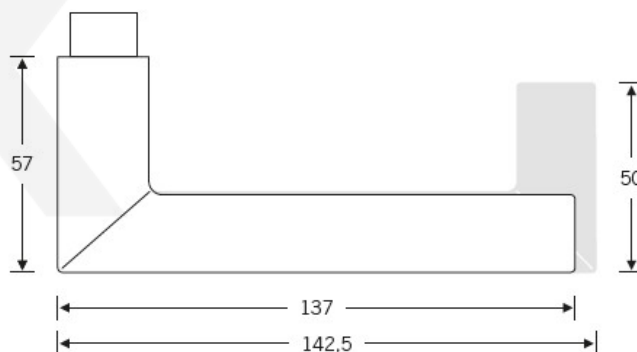

Produktový list

platný k 1. 5. 2026

luxusnikovani.cz
DELIVERED BY EFB

Kování FSB 12 1076 ASL Bronz masivní s patinou, klika / klika, WC uzamykání, čtyřhran 6 mm

FSB

ID produktu: 368

Architekt Robert Mallet-Stevens (1886-1945) byl první, koho napadlo uříznout klasickou zahnutou kliku a navařit jí zpět na krk kliky v pravém úhlu. Jeho počín je dnes znám jako "Frankfurt model". FSB 1076 je upravený původní model, který má v současnosti průměr trubky 20 mm a skvěle padne do ruky. Dostupné jsou verze v hliníku, nerez, mosazi a bronz.