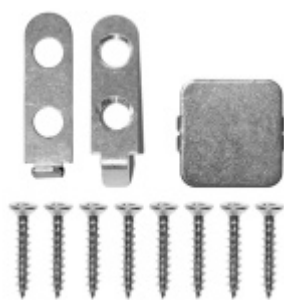

Automatická těsnící lišta Planet MinE-F/V, 23 dB, ventilace, protipožární 1210 mm (lze zkrátit do 1085 mm)

Planet SWISS

ID produktu: 3681

Automatická těsnící lišta na dveře. Vhodné pro dřevěné dveře v pasivních budovách nebo prostorech s řízenou ventilací. Speciální konstrukce dveřní lišty zamezí šíření zvuku, světla a požáru. Povolí však přirozené proudění vzduchu v objektu.

Oblast použití: prostory s řízenou ventilací, uzavřené prostory s nutností ventilace: místnosti pro serverovny, energetické rozvodny, toalety, koupelny .

- Výška těsnící lišty až 20 mm
- Šířka lišty 25 mm
- Odvětrání až 250 m³ / hodina. (Příklad se vztahuje ke dveřím se šířkou 1050 mm, tlak 3,2 Pa)
- Útlum až 27 dB
- Možnost seřízení výšky výsuvu lišty
- Záruka 7 let
- Vhodné pro objektové dveře s vysokým zatížením

Při objednání je nutné určit směr zavírání.

Součástí balení je spojovací materiál pro dřevěné dveře

Vlastnosti automatické lišty :

Na objednávku je možné dodat tyto vlastnosti:

Způsob instalace do dveří:

Vhodné zejména pro dveře z materiálu: