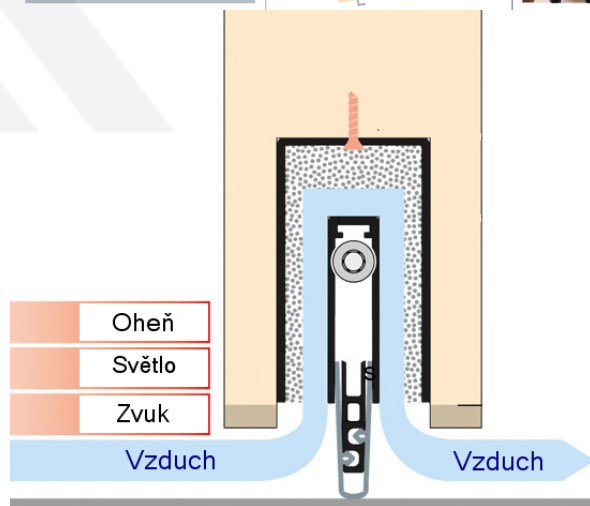

Automatická těsnící lišta Planet MinE-F/V, 23 dB, ventilace, protipožární 1210 mm (lze zkrátit do 1085 mm)

Planet SWISS

ID produktu: 3681

Automatická těsnící lišta na dveře. Vhodné pro dřevěné dveře v pasivních budovách nebo prostorech s řízenou ventilací. Speciální konstrukce dveřní lišty zamezí šíření zvuku, světla a požáru. Povolí však přirozené proudění vzduchu v objektu.

Oblast použití: prostory s řízenou ventilací, uzavřené prostory s nutností ventilace: místnosti pro serverovny, energetické rozvodny, toalety, koupelny .

- Výška těsnící lišty až 20 mm
- Šířka lišty 25 mm
- Odvětrání až 250 m³ / hodina. (Příklad se vztahuje ke dveřím se šířkou 1050 mm, tlak 3,2 Pa)
- Útlum až 27 dB
- Možnost seřízení výšky výsuvu lišty
- Záruka 7 let
- Vhodné pro objektové dveře s vysokým zatížením

Při objednání je nutné určit směr zavírání.

Součástí balení je spojovací materiál pro dřevěné dveře

Vlastnosti automatické lišty :

Na objednávku je možné dodat tyto vlastnosti:

Způsob instalace do dveří:

Vhodné zejména pro dveře z materiálu: