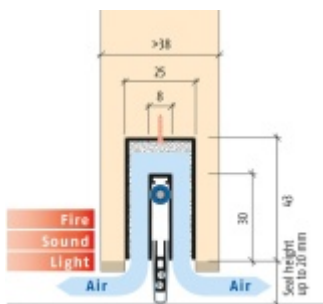

Automatická těsnící lišta Planet MinE-F/V, 23 dB, ventilace, protipožární 1210 mm (lze zkrátit do 1085 mm)

Planet SWISS

ID produktu: 3681

Automatická těsnící lišta na dveře. Vhodné pro dřevěné dveře v pasivních budovách nebo prostorech s řízenou ventilací. Speciální konstrukce dveřní lišty zamezí šíření zvuku, světla a požáru. Povolí však přirozené proudění vzduchu v objektu.

Oblast použití: prostory s řízenou ventilací, uzavřené prostory s nutností ventilace: místnosti pro serverovny, energetické rozvodny, toalety, koupelny .

- Výška těsnící lišty až 20 mm
- Šířka lišty 25 mm
- Odvětrání až 250 m³ / hodina. (Příklad se vztahuje ke dveřím se šířkou 1050 mm, tlak 3,2 Pa)
- Útlum až 27 dB
- Možnost seřízení výšky výsuvu lišty
- Záruka 7 let
- Vhodné pro objektové dveře s vysokým zatížením

Při objednání je nutné určit směr zavírání.

Součástí balení je spojovací materiál pro dřevěné dveře

Vlastnosti automatické lišty :

Na objednávku je možné dodat tyto vlastnosti:

Způsob instalace do dveří:

Vhodné zejména pro dveře z materiálu: