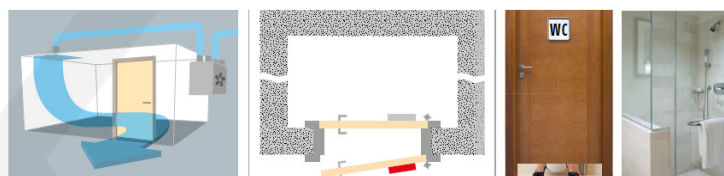

Automatická těsnící lišta Planet MinE-F/V, 23 dB, ventilace, protipožární 1210 mm (lze zkrátit do 1085 mm)

Planet SWISS

ID produktu: 3681

Automatická těsnící lišta na dveře. Vhodné pro dřevěné dveře v pasivních budovách nebo prostorech s řízenou ventilací. Speciální konstrukce dveřní lišty zamezí šíření zvuku, světla a požáru. Povolí však přirozené proudění vzduchu v objektu.