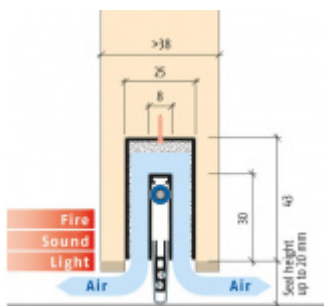

## Automatická těsnící lišta Planet MinE-F/V, 23 dB, ventilace, falc, protipožární 1085 mm (lze zkrátit do 960 mm)

Planet<sup>swiss</sup>

ID produktu: 3682

Automatická těsnící lišta na dveře. Vhodné pro dřevěné dveře v pasivních budovách nebo prostorech s řízenou ventilací. Speciální konstrukce dveřní lišty zamezí šíření zvuku, světla a požáru. Povolí však přirozené proudění vzduchu v objektu.

Oblast použití: prostory s řízenou ventilací, uzavřené prostory s nutností ventilace: místnosti pro serverovny, energetické rozvodny, toalety, koupelny .

- Výška těsnící lišty až 20 mm
- Šířka lišty 25 mm
- Odvětrání až 250 m<sup>3</sup> / hodina. (Příklad se vztahuje ke dveřím se šířkou 1050 mm, tlak 3,2 Pa )
- Útlum až 27 dB
- Možnost seřízení výšky výsuvu lišty