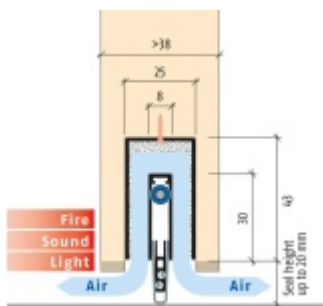

Produktový list

platný k 30. 4. 2026

luxusnikovani.cz
DELIVERED BY EFB

Automatická těsnící lišta Planet MinE-F/V, 23 dB, ventilace, protipožární 1085 mm (lze zkrátit do 960 mm)

Planet SWISS

ID produktu: 3682

Automatická těsnící lišta na dveře. Vhodné pro dřevěné dveře v pasivních budovách nebo prostorech s řízenou ventilací. Speciální konstrukce dveřní lišty zamezí šíření zvuku, světla a požáru. Povolí však přirozené proudění vzduchu v objektu.

Oblast použití: prostory s řízenou ventilací, uzavřené prostory s nutností ventilace: místnosti pro serverovny, energetické rozvodny, toalety, koupelny .

- Výška těsnící lišty až 20 mm
- Šířka lišty 25 mm
- Odvětrání až 250 m³ / hodina. (Příklad se vztahuje ke dveřím se šířkou 1050 mm, tlak 3,2 Pa)
- Útlum až 27 dB
- Možnost seřízení výšky výsuvu lišty
- Záruka 7 let
- Vhodné pro objektové dveře s vysokým zatížením

Při objednání je nutné určit směr zavírání.

Součástí balení je spojovací materiál pro dřevěné dveře

Vlastnosti automatické lišty :

Na objednávku je možné dodat tyto vlastnosti:

Způsob instalace do dveří:

Vhodné zejména pro dveře z materiálu: