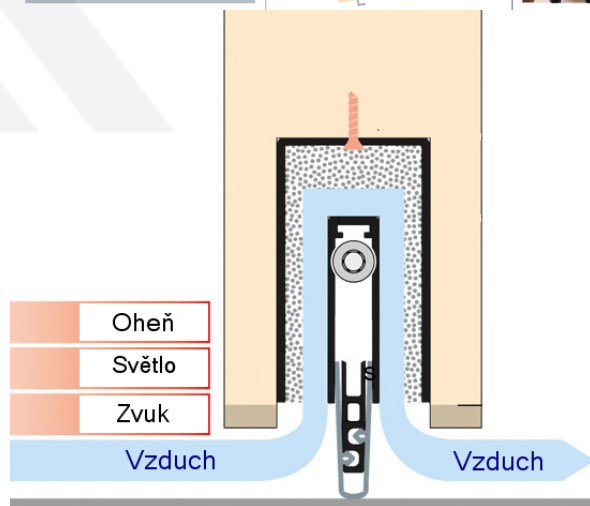

Produktový list

platný k 30. 4. 2026

luxusnikovani.cz
DELIVERED BY EFB

Automatická těsnící lišta Planet MinE-F/V, 23 dB, ventilace, protipožární 1085 mm (lze zkrátit do 960 mm)

Planet SWISS

ID produktu: 3682

Automatická těsnící lišta na dveře. Vhodné pro dřevěné dveře v pasivních budovách nebo prostorech s řízenou ventilací. Speciální konstrukce dveřní lišty zamezí šíření zvuku, světla a požáru. Povolí však přirozené proudění vzduchu v objektu.

Oblast použití: prostory s řízenou ventilací, uzavřené prostory s nutností ventilace: místnosti pro serverovny, energetické rozvodny, toalety, koupelny .

- Výška těsnící lišty až 20 mm
- Šířka lišty 25 mm
- Odvětrání až 250 m³ / hodina. (Příklad se vztahuje ke dveřím se šířkou 1050 mm, tlak 3,2 Pa)
- Útlum až 27 dB
- Možnost seřízení výšky výsuvu lišty
- Záruka 7 let
- Vhodné pro objektové dveře s vysokým zatížením

Při objednání je nutné určit směr zavírání.

Součástí balení je spojovací materiál pro dřevěné dveře

Vlastnosti automatické lišty :

Na objednávku je možné dodat tyto vlastnosti:

Způsob instalace do dveří:

Vhodné zejména pro dveře z materiálu: