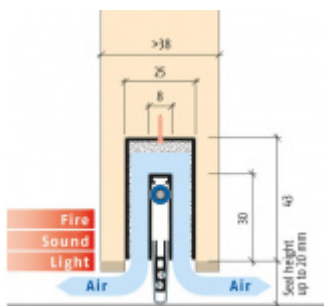

Produktový list

platný k 19. 9. 2024

luxusnikovani.cz
DELIVERED BY EFB

Automatická těsnící lišta Planet MinE-F/V, 23 dB, ventilace, falc, protipožární 1085 mm (lze zkrátit do 960 mm)

Planet^{swiss}

ID produktu: 3682

Automatická těsnící lišta na dveře. Vhodné pro dřevěné dveře v pasivních budovách nebo prostorech s řízenou ventilací. Speciální konstrukce dveřní lišty zamezí šíření zvuku, světla a požáru. Povolí však přirozené proudění vzduchu v objektu.

Oblast použití: prostory s řízenou ventilací, uzavřené prostory s nutností ventilace: místnosti pro serverovny, energetické rozvodny, toalety, koupelny .

- Výška těsnící lišty až 20 mm
- Šířka lišty 25 mm
- Odvětrání až 250 m³ / hodina. (Příklad se vztahuje ke dveřím se šířkou 1050 mm, tlak 3,2 Pa)
- Útlum až 27 dB
- Možnost seřízení výšky výsuvu lišty