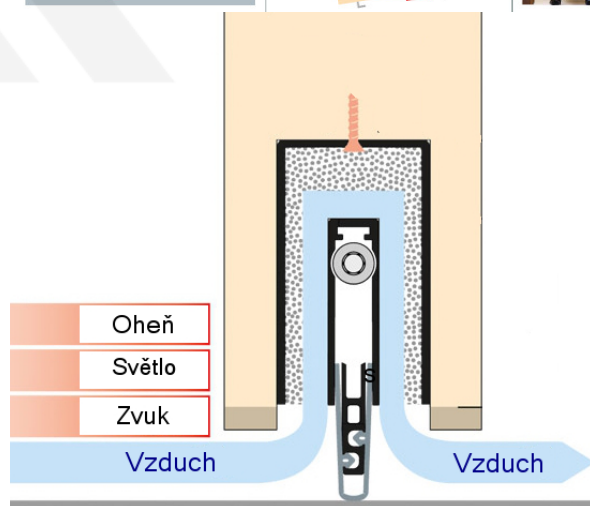

## Automatická těsnící lišta Planet MinE-F/V, 23 dB, ventilace, falc, protipožární 1085 mm (lze zkrátit do 960 mm)

Planet<sup>swiss</sup>

ID produktu: 3682

Automatická těsnící lišta na dveře. Vhodné pro dřevěné dveře v pasivních budovách nebo prostorech s řízenou ventilací. Speciální konstrukce dveřní lišty zamezí šíření zvuku, světla a požáru. Povolí však přirozené proudění vzduchu v objektu.

Oblast použití: prostory s řízenou ventilací, uzavřené prostory s nutností ventilace: místnosti pro serverovny, energetické rozvodny, toalety, koupelny .

- Výška těsnící lišty až 20 mm
- Šířka lišty 25 mm
- Odvětrání až 250 m<sup>3</sup> / hodina. (Příklad se vztahuje ke dveřím se šířkou 1050 mm, tlak 3,2 Pa )
- Útlum až 27 dB
- Možnost seřízení výšky výsuvu lišty