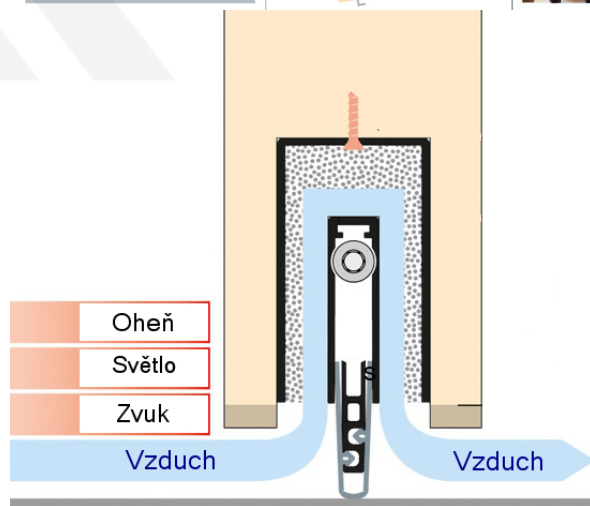

Produktový list

platný k 19. 9. 2024

luxusnikovani.cz
DELIVERED BY EFB

Automatická těsnící lišta Planet MinE-F/V, 23 dB, ventilace, falc, protipožární 1085 mm (lze zkrátit do 960 mm)

Planet^{swiss}

ID produktu: 3682

Automatická těsnící lišta na dveře. Vhodné pro dřevěné dveře v pasivních budovách nebo prostorech s řízenou ventilací. Speciální konstrukce dveřní lišty zamezí šíření zvuku, světla a požáru. Povolí však přirozené proudění vzduchu v objektu.

Oblast použití: prostory s řízenou ventilací, uzavřené prostory s nutností ventilace: místnosti pro serverovny, energetické rozvodny, toalety, koupelny .

- Výška těsnící lišty až 20 mm
- Šířka lišty 25 mm
- Odvětrání až 250 m³ / hodina. (Příklad se vztahuje ke dveřím se šířkou 1050 mm, tlak 3,2 Pa)
- Útlum až 27 dB
- Možnost seřízení výšky výsuvu lišty