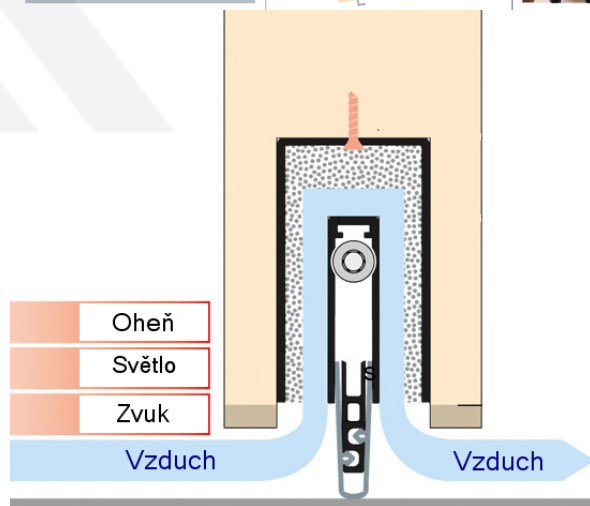

Produktový list

platný k 26. 5. 2026

luxusnikovani.cz
DELIVERED BY EFB

Automatická těsnící lišta Planet MinE-F/V, 23 dB, ventilace, protipožární 1085 mm (lze zkrátit do 960 mm)

Planet SWISS

ID produktu: 3682

Automatická těsnící lišta na dveře. Vhodné pro dřevěné dveře v pasivních budovách nebo prostorech s řízenou ventilací. Speciální konstrukce dveřní lišty zamezí šíření zvuku, světla a požáru. Povolí však přirozené proudění vzduchu v objektu.

Oblast použití: prostory s řízenou ventilací, uzavřené prostory s nutností ventilace: místnosti pro serverovny, energetické rozvodny, toalety, koupelny .

- Výška těsnící lišty až 20 mm
- Šířka lišty 25 mm
- Odvětrání až 250 m³ / hodina. (Příklad se vztahuje ke dveřím se šířkou 1050 mm, tlak 3,2 Pa)
- Útlum až 27 dB
- Možnost seřízení výšky výsuvu lišty
- Záruka 7 let
- Vhodné pro objektové dveře s vysokým zatížením

Při objednání je nutné určit směr zavírání.

Součástí balení je spojovací materiál pro dřevěné dveře

Vlastnosti automatické lišty :

Na objednávku je možné dodat tyto vlastnosti:

Způsob instalace do dveří:

Vhodné zejména pro dveře z materiálu: