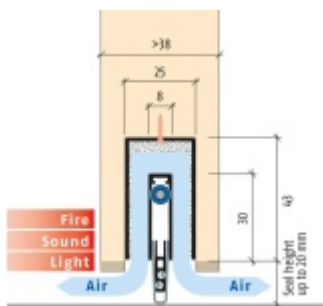

Produktový list

platný k 26. 5. 2026

luxusnikovani.cz
DELIVERED BY EFB

Automatická těsnící lišta Planet MinE-F/V, 23 dB, ventilace, protipožární 1085 mm (lze zkrátit do 960 mm)

Planet SWISS

ID produktu: 3682

Automatická těsnící lišta na dveře. Vhodné pro dřevěné dveře v pasivních budovách nebo prostorech s řízenou ventilací. Speciální konstrukce dveřní lišty zamezí šíření zvuku, světla a požáru. Povolí však přirozené proudění vzduchu v objektu.

Oblast použití: prostory s řízenou ventilací, uzavřené prostory s nutností ventilace: místnosti pro serverovny, energetické rozvodny, toalety, koupelny .

- Výška těsnící lišty až 20 mm
- Šířka lišty 25 mm
- Odvětrání až 250 m³ / hodina. (Příklad se vztahuje ke dveřím se šířkou 1050 mm, tlak 3,2 Pa)
- Útlum až 27 dB
- Možnost seřízení výšky výsuvu lišty
- Záruka 7 let
- Vhodné pro objektové dveře s vysokým zatížením

Při objednání je nutné určit směr zavírání.

Součástí balení je spojovací materiál pro dřevěné dveře

Vlastnosti automatické lišty :

Na objednávku je možné dodat tyto vlastnosti:

Způsob instalace do dveří:

Vhodné zejména pro dveře z materiálu: