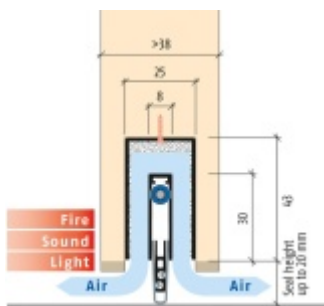

Produktový list

platný k 27. 4. 2026

luxusnikovani.cz
DELIVERED BY EFB

Automatická těsnící lišta Planet MinE-F/V, 23 dB, ventilace, protipožární 960 mm (lze zkrátit do 835 mm)

Planet SWISS

ID produktu: 3683

Automatická těsnící lišta na dveře. Vhodné pro dřevěné dveře v pasivních budovách nebo prostorech s řízenou ventilací. Speciální konstrukce dveřní lišty zamezí šíření zvuku, světla a požáru. Povolí však přirozené proudění vzduchu v objektu.

Oblast použití: prostory s řízenou ventilací, uzavřené prostory s nutností ventilace: místnosti pro serverovny, energetické rozvodny, toalety, koupelny .

- Výška těsnící lišty až 20 mm
- Šířka lišty 25 mm
- Odvětrání až 250 m³ / hodina. (Příklad se vztahuje ke dveřím se šířkou 1050 mm, tlak 3,2 Pa)
- Útlum až 27 dB
- Možnost seřízení výšky výsuvu lišty
- Záruka 7 let
- Vhodné pro objektové dveře s vysokým zatížením

Při objednání je nutné určit směr zavírání.

Součástí balení je spojovací materiál pro dřevěné dveře

Vlastnosti automatické lišty :

Na objednávku je možné dodat tyto vlastnosti:

Způsob instalace do dveří:

Vhodné zejména pro dveře z materiálu: