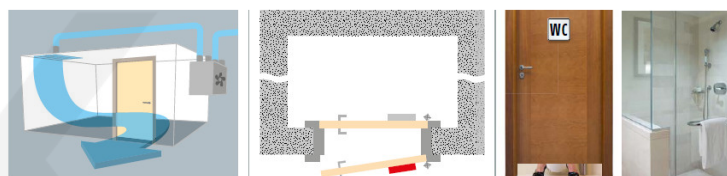

Automatická těsnící lišta na dveře. Vhodné pro dřevěné dveře v pasivních budovách nebo prostorech s řízenou ventilací. Speciální konstrukce dveřní lišty zamezí šíření zvuku, světla a požáru. Povolí však přirozené proudění vzduchu v objektu.