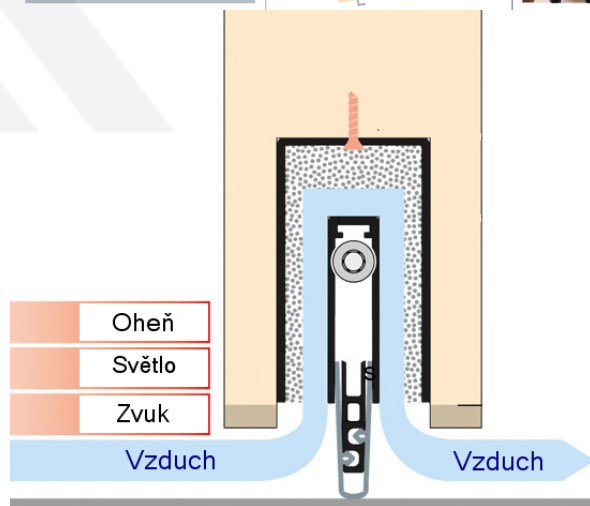

Produktový list

platný k 27. 4. 2026

luxusnikovani.cz
DELIVERED BY EFB

Automatická těsnící lišta Planet MinE-F/V, 23 dB, ventilace, protipožární 960 mm (lze zkrátit do 835 mm)

Planet SWISS

ID produktu: 3683

Automatická těsnící lišta na dveře. Vhodné pro dřevěné dveře v pasivních budovách nebo prostorech s řízenou ventilací. Speciální konstrukce dveřní lišty zamezí šíření zvuku, světla a požáru. Povolí však přirozené proudění vzduchu v objektu.

Oblast použití: prostory s řízenou ventilací, uzavřené prostory s nutností ventilace: místnosti pro serverovny, energetické rozvodny, toalety, koupelny .

- Výška těsnící lišty až 20 mm
- Šířka lišty 25 mm
- Odvětrání až 250 m³ / hodina. (Příklad se vztahuje ke dveřím se šířkou 1050 mm, tlak 3,2 Pa)
- Útlum až 27 dB
- Možnost seřízení výšky výsuvu lišty
- Záruka 7 let
- Vhodné pro objektové dveře s vysokým zatížením

Při objednání je nutné určit směr zavírání.

Součástí balení je spojovací materiál pro dřevěné dveře

Vlastnosti automatické lišty :

Na objednávku je možné dodat tyto vlastnosti:

Způsob instalace do dveří:

Vhodné zejména pro dveře z materiálu: