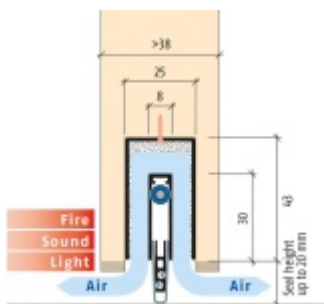

Produktový list

platný k 7. 5. 2026

luxusnikovani.cz
DELIVERED BY EFB

Automatická těsnící lišta Planet MinE-F/V, 23 dB, ventilace, protipožární 710 mm (lze zkrátit do 585 mm)

Planet SWISS

ID produktu: 3685

Automatická těsnící lišta na dveře. Vhodné pro dřevěné dveře v pasivních budovách nebo prostorech s řízenou ventilací. Speciální konstrukce dveřní lišty zamezí šíření zvuku, světla a požáru. Povolí však přirozené proudění vzduchu v objektu.

Oblast použití: prostory s řízenou ventilací, uzavřené prostory s nutností ventilace: místnosti pro serverovny, energetické rozvodny, toalety, koupelny .

- Výška těsnící lišty až 20 mm
- Šířka lišty 25 mm
- Odvětrání až 250 m³ / hodina. (Příklad se vztahuje ke dveřím se šířkou 1050 mm, tlak 3,2 Pa)
- Útlum až 27 dB
- Možnost seřízení výšky výsuvu lišty
- Záruka 7 let
- Vhodné pro objektové dveře s vysokým zatížením

Při objednání je nutné určit směr zavírání.

Součástí balení je spojovací materiál pro dřevěné dveře

Vlastnosti automatické lišty :

Na objednávku je možné dodat tyto vlastnosti:

Způsob instalace do dveří:

Vhodné zejména pro dveře z materiálu: