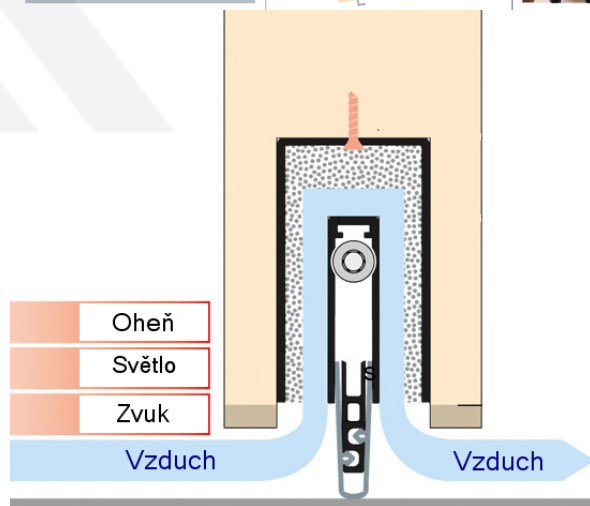

Produktový list

platný k 7. 5. 2026

luxusnikovani.cz
DELIVERED BY EFB

Automatická těsnící lišta Planet MinE-F/V, 23 dB, ventilace, protipožární 710 mm (lze zkrátit do 585 mm)

Planet SWISS

ID produktu: 3685

Automatická těsnící lišta na dveře. Vhodné pro dřevěné dveře v pasivních budovách nebo prostorech s řízenou ventilací. Speciální konstrukce dveřní lišty zamezí šíření zvuku, světla a požáru. Povolí však přirozené proudění vzduchu v objektu.

Oblast použití: prostory s řízenou ventilací, uzavřené prostory s nutností ventilace: místnosti pro serverovny, energetické rozvodny, toalety, koupelny .

- Výška těsnící lišty až 20 mm
- Šířka lišty 25 mm
- Odvětrání až 250 m³ / hodina. (Příklad se vztahuje ke dveřím se šířkou 1050 mm, tlak 3,2 Pa)
- Útlum až 27 dB
- Možnost seřízení výšky výsuvu lišty
- Záruka 7 let
- Vhodné pro objektové dveře s vysokým zatížením

Při objednání je nutné určit směr zavírání.

Součástí balení je spojovací materiál pro dřevěné dveře

Vlastnosti automatické lišty :

Na objednávku je možné dodat tyto vlastnosti:

Způsob instalace do dveří:

Vhodné zejména pro dveře z materiálu: