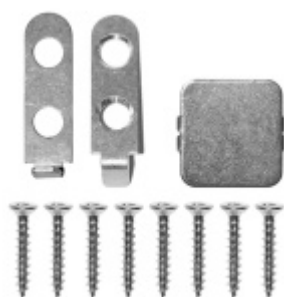

Produktový list

platný k 7. 5. 2026

luxusnikovani.cz
DELIVERED BY EFB

Automatická těsnící lišta Planet MinE-F/V, 23 dB, ventilace, protipožární 710 mm (lze zkrátit do 585 mm)

Planet SWISS

ID produktu: 3685

Automatická těsnící lišta na dveře. Vhodné pro dřevěné dveře v pasivních budovách nebo prostorech s řízenou ventilací. Speciální konstrukce dveřní lišty zamezí šíření zvuku, světla a požáru. Povolí však přirozené proudění vzduchu v objektu.

Oblast použití: prostory s řízenou ventilací, uzavřené prostory s nutností ventilace: místnosti pro serverovny, energetické rozvodny, toalety, koupelny .

- Výška těsnící lišty až 20 mm
- Šířka lišty 25 mm
- Odvětrání až 250 m³ / hodina. (Příklad se vztahuje ke dveřím se šířkou 1050 mm, tlak 3,2 Pa)
- Útlum až 27 dB
- Možnost seřízení výšky výsuvu lišty
- Záruka 7 let
- Vhodné pro objektové dveře s vysokým zatížením

Při objednání je nutné určit směr zavírání.

Součástí balení je spojovací materiál pro dřevěné dveře

Vlastnosti automatické lišty :

Na objednávku je možné dodat tyto vlastnosti:

Způsob instalace do dveří:

Vhodné zejména pro dveře z materiálu: