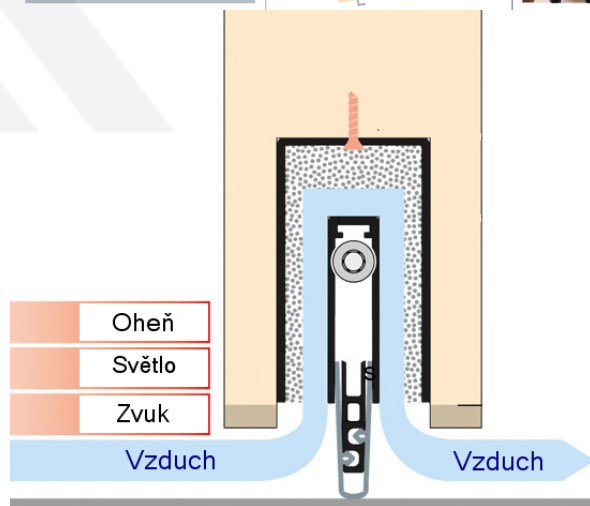

Produktový list

platný k 6. 6. 2026

luxusnikovani.cz
DELIVERED BY EFB

Automatická těsnící lišta Planet MinE-F/V, 23 dB, ventilace, protipožární 585 mm (lze zkrátit do 460 mm)

Planet SWISS

ID produktu: 3686

Automatická těsnící lišta na dveře. Vhodné pro dřevěné dveře v pasivních budovách nebo prostorech s řízenou ventilací. Speciální konstrukce dveřní lišty zamezí šíření zvuku, světla a požáru. Povolí však přirozené proudění vzduchu v objektu.

Oblast použití: prostory s řízenou ventilací, uzavřené prostory s nutností ventilace: místnosti pro serverovny, energetické rozvodny, toalety, koupelny .

- Výška těsnící lišty až 20 mm
- Šířka lišty 25 mm
- Odvětrání až 250 m³ / hodina. (Příklad se vztahuje ke dveřím se šířkou 1050 mm, tlak 3,2 Pa)
- Útlum až 27 dB
- Možnost seřízení výšky výsuvu lišty
- Záruka 7 let
- Vhodné pro objektové dveře s vysokým zatížením

Při objednání je nutné určit směr zavírání.

Součástí balení je spojovací materiál pro dřevěné dveře

Vlastnosti automatické lišty :

Na objednávku je možné dodat tyto vlastnosti:

Způsob instalace do dveří:

Vhodné zejména pro dveře z materiálu: