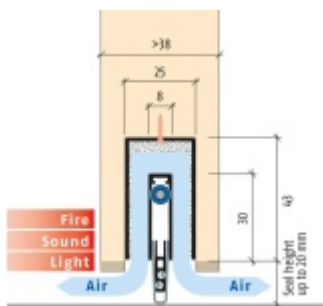

Produktový list

platný k 6. 6. 2026

luxusnikovani.cz
DELIVERED BY EFB

Automatická těsnící lišta Planet MinE-F/V, 23 dB, ventilace, protipožární 585 mm (lze zkrátit do 460 mm)

Planet SWISS

ID produktu: 3686

Automatická těsnící lišta na dveře. Vhodné pro dřevěné dveře v pasivních budovách nebo prostorech s řízenou ventilací. Speciální konstrukce dveřní lišty zamezí šíření zvuku, světla a požáru. Povolí však přirozené proudění vzduchu v objektu.

Oblast použití: prostory s řízenou ventilací, uzavřené prostory s nutností ventilace: místnosti pro serverovny, energetické rozvodny, toalety, koupelny .

- Výška těsnící lišty až 20 mm
- Šířka lišty 25 mm
- Odvětrání až 250 m³ / hodina. (Příklad se vztahuje ke dveřím se šířkou 1050 mm, tlak 3,2 Pa)
- Útlum až 27 dB
- Možnost seřízení výšky výsuvu lišty
- Záruka 7 let
- Vhodné pro objektové dveře s vysokým zatížením

Při objednání je nutné určit směr zavírání.

Součástí balení je spojovací materiál pro dřevěné dveře

Vlastnosti automatické lišty :

Na objednávku je možné dodat tyto vlastnosti:

Způsob instalace do dveří:

Vhodné zejména pro dveře z materiálu: