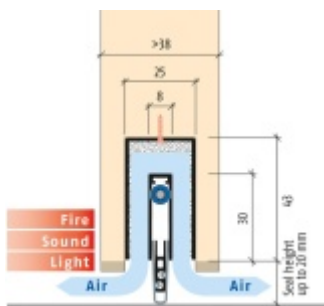

Produktový list

platný k 10. 5. 2026

luxusnikovani.cz
DELIVERED BY EFB

Automatická těsnící lišta Planet MinE-F/V, 23 dB, ventilace, protipožární 460 mm (lze zkrátit do 335 mm)

Planet SWISS

ID produktu: 3687

Automatická těsnící lišta na dveře. Vhodné pro dřevěné dveře v pasivních budovách nebo prostory s řízenou ventilací. Speciální konstrukce dveřní lišty zamezí šíření zvuku, světla a požáru. Povolí však přirozené proudění vzduchu v objektu.

Oblast použití: prostory s řízenou ventilací, uzavřené prostory s nutností ventilace: místnosti pro serverovny, energetické rozvodny, toalety, koupelny .

- Výška těsnící lišty až 20 mm
- Šířka lišty 25 mm
- Odvětrání až 250 m³ / hodina. (Příklad se vztahuje ke dveřím se šířkou 1050 mm, tlak 3,2 Pa)
- Útlum až 27 dB
- Možnost seřízení výšky výsuvu lišty
- Záruka 7 let
- Vhodné pro objektové dveře s vysokým zatížením

Při objednání je nutné určit směr zavírání.

Součástí balení je spojovací materiál pro dřevěné dveře

Vlastnosti automatické lišty :

Na objednávku je možné dodat tyto vlastnosti:

Způsob instalace do dveří:

Vhodné zejména pro dveře z materiálu: