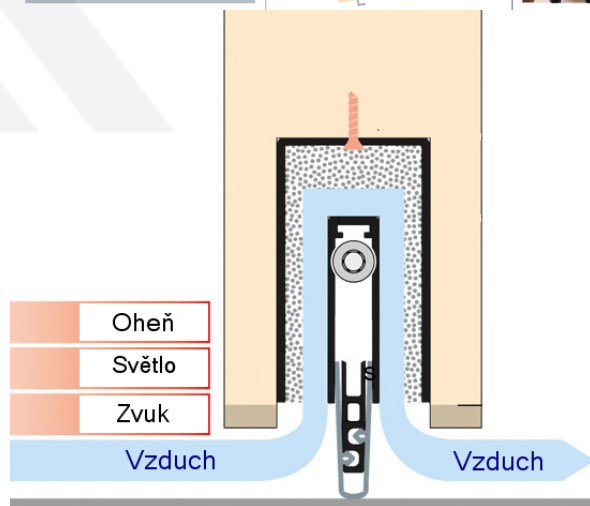

Produktový list

platný k 10. 5. 2026

luxusnikovani.cz
DELIVERED BY EFB

Automatická těsnící lišta Planet MinE-F/V, 23 dB, ventilace, protipožární 460 mm (lze zkrátit do 335 mm)

Planet SWISS

ID produktu: 3687

Automatická těsnící lišta na dveře. Vhodné pro dřevěné dveře v pasivních budovách nebo prostory s řízenou ventilací. Speciální konstrukce dveřní lišty zamezí šíření zvuku, světla a požáru. Povolí však přirozené proudění vzduchu v objektu.

Oblast použití: prostory s řízenou ventilací, uzavřené prostory s nutností ventilace: místnosti pro serverovny, energetické rozvodny, toalety, koupelny .

- Výška těsnící lišty až 20 mm
- Šířka lišty 25 mm
- Odvětrání až 250 m³ / hodina. (Příklad se vztahuje ke dveřím se šířkou 1050 mm, tlak 3,2 Pa)
- Útlum až 27 dB
- Možnost seřízení výšky výsuvu lišty
- Záruka 7 let
- Vhodné pro objektové dveře s vysokým zatížením

Při objednání je nutné určit směr zavírání.

Součástí balení je spojovací materiál pro dřevěné dveře

Vlastnosti automatické lišty :

Na objednávku je možné dodat tyto vlastnosti:

Způsob instalace do dveří:

Vhodné zejména pro dveře z materiálu: