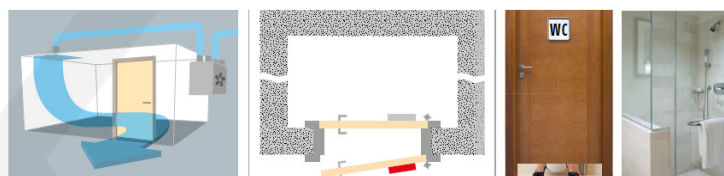

Automatická těsnící lišta na dveře. Vhodné pro dřevěné dveře v pasivních budovách nebo prostory s řízenou ventilací. Speciální konstrukce dveřní lišty zamezí šíření zvuku, světla a požáru. Povolí však přirozené proudění vzduchu v objektu.